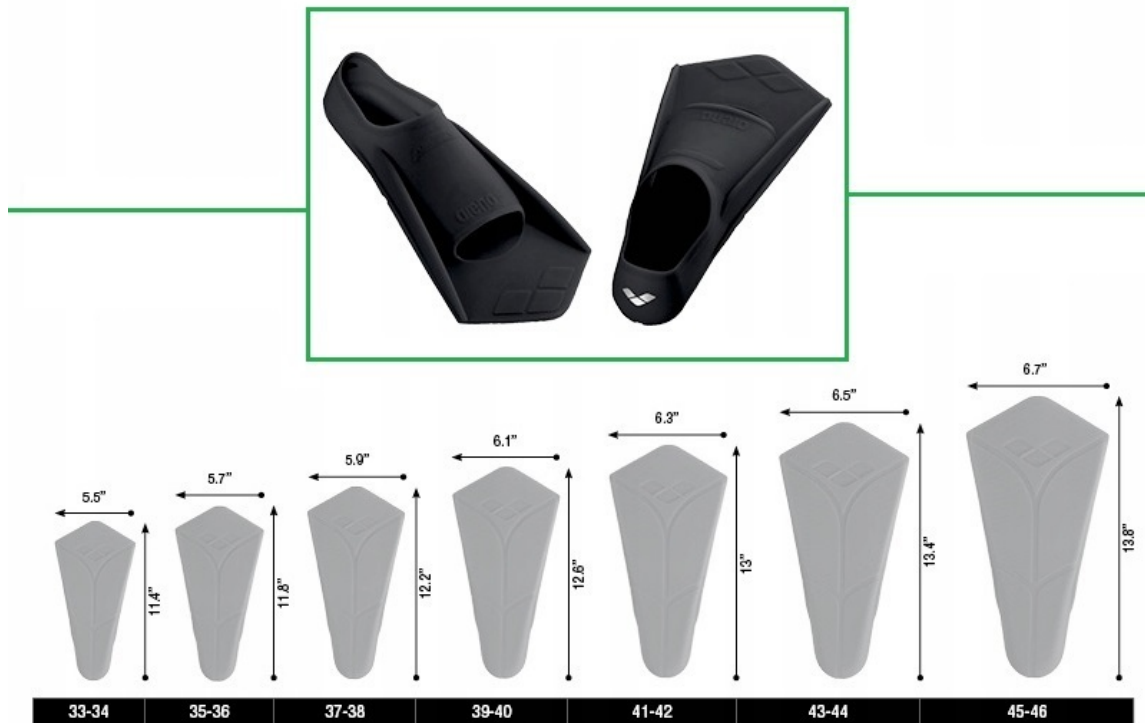

Arena płetwy Powerfin Hook czarne

Symbol
produktu

CSSF-95218

ARENA PŁETWY POWERFIN HOOK

Płetwy Arena Powerfin są wykonane w 100% z trwałego silikonu, aby zapobiec pojawianiu się obtarć. Zamknięta płetwa zwiększa komfort pływania, co zmniejsza ryzyko kontuzji. Dodatkową zaletą płetw jest fakt, że unoszą się w wodzie.

CHARAKTERYSTYKA:

- Zamknięta pięta.
- Bez PCV
- Skład: 100% silikon

Opis

data wygenerowania karty: 24.04.2025