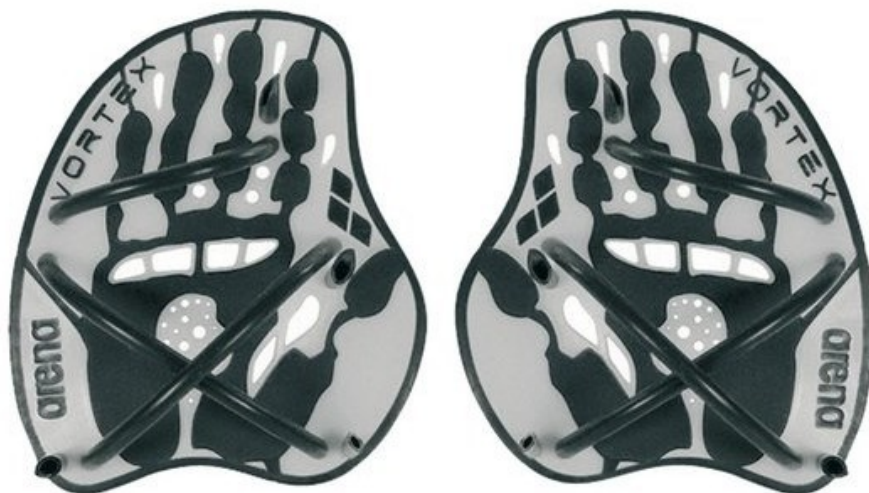

ARENA WIOSEŁKA VORTEX

Symbol
produktu

CS-9523215

Wiosełka Arena Vortex

Łapki treningowe Arena Vortex to produkt wysokiej jakości, pozwalający na lepsze "czucie wody". Model został idealnie wyprofilowany. Posiada anatomiczny kształt, a na powierzchni wiosłek znajdują się otwory przepuszczające powietrze. Wiosełka zapewniają maksymalny komfort. Ich opływowy kształt zostanie doceniony nie tylko przez profesjonalistów, ale i przez sportowców dopiero rozpoczynających przygodę z basenem. Łapki gwarantują wygodę oraz lepszą przyczepność. Co bardzo istotne pasują do naturalnej pozycji dłoni. Dzięki mikro regulacji, montaż jest niezwykle wygodny i praktyczny.

Opis

CECHY WIOSEŁEK ARENA VORTEX:

- Asymetryczny kształt z wysuniętymi krańcami
- Regulowane, silikonowe paski
- Doskonała jakość w przystępnej cenie
- Miękkie krawędzie
- materiał: polipropylen, TPR, Silikon

Dostępne wymiary wiosłek:

- L - 23 x 18 cm
- M - 20 x 17cm