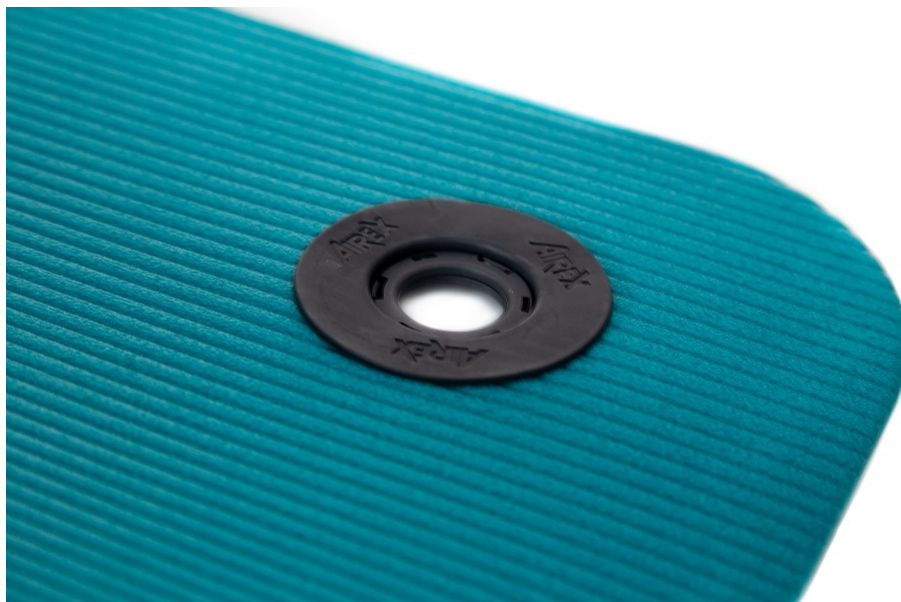

## Elastyczne oczka do mat AIREX

Symbol  
produktu

AIREX-FLE02

### ELASTYCZNE OCZKA DO MAT AIREX - USŁUGA OPCJONALNA

Zaoszczędź miejsce w swoim klubie fitness, gabinecie rehabilitacyjnym lub sali ćwiczeń - wyposaż swoje maty w elastyczne oczka i powieś je na dedykowanym wieszaku lub stojaku marki Airex. Większe maty przewieszają się przez wieszaki Typ 65 lub Typ 105, natomiast dla mniejszych mat przewidziano również opcję ich oczkowania i powieszenia w pionie na Wieszaku do mat z oczkami.

Oczkowanie mat to usługa, którą wykonujemy na zamówienie. Otwory wraz z ich specjalnym zabezpieczeniem wykonuje się w matach do szerokości 60cm, modele: Fitline 100, 140 i 180cm oraz Coronella 120, 185 i 200cm (opcjonalnie modele Corona).