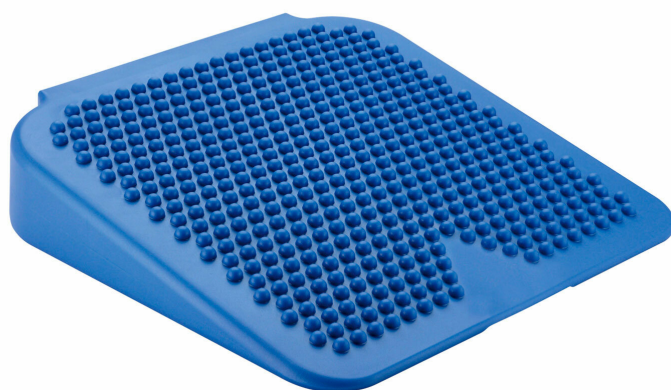

## Gymnic Movin Sit klin do siedzenia

Symbol  
produktu

LP-8910

## GYMNIC MOVIN SIT KLIN DO SIEDZENIA

Dmuchana poduszka w kształcie klina, która idealnie sprawdzi się jako narzędzie do aktywnego siedzenia "wymuszające" większą aktywność mięśni tułowia, a w konsekwencji lepszą pozycję kręgosłupa. Kształt klina do siedzenia Movin Sit został zaprojektowany w taki sposób, aby ułatwić utrzymywanie miednicy w optymalnej pozycji i korygować w ten sposób postawę ciała - produkt imituje siedzenie na piłce do ćwiczeń i gwarantuje te same korzyści. Dzięki możliwości pompowania z łatwością dostosujesz poziom stabilności poduszki do własnych potrzeb.

### Właściwości

- unikalny design
- wysoka jakość wykonania
- idealnie sprawdzi się jako narzędzie do poprawy ergonomii pracy
- możliwość regulacji stopnia napompowania
- wymiary: 36 x 36 x 7 cm
- rekomendowana waga użytkownika: max. 120 kg
- produkt sklasyfikowany jako wyrób medyczny klasy I