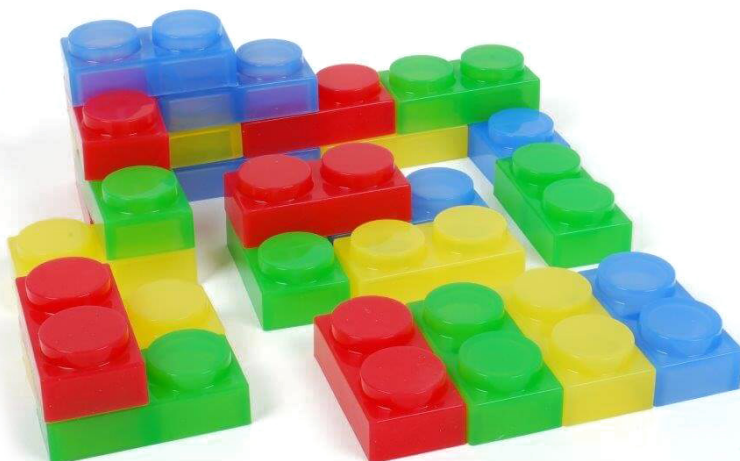

Miękkie klocki do zabawy Silishapes

Symbol produktu

CML-54515

Opis

MIĘKKIE KLOCKI DO ZABAWY SILISHAPES

Kolorowe, przezroczyste klocki wykonane z miękkiego i elastycznego silikonu idealnie nadają się do tworzenia budowli, wczesnych zajęć matematycznych, czy różnego rodzaju zabaw - także z wykorzystaniem panela świetlnego. Mniejszy zestaw składa się z prostych, podwójnych klocków, natomiast większy zawiera zarówno mniejsze, jak i większe elementy o kształcie kwadratu lub prostokąta. Klocki są bardzo łatwe w czyszczeniu - można je myć pod bieżącą wodą lub w zmywarce.

Właściwości miękkich klocków do zabawy Silishapes:

- poszczególne elementy wykonane z kolorowego, przyjemnego w dotyku materiału wysokiej jakości
- łatwe do utrzymania w czystości
- idealne do kreatywnej zabawy w domu czy placówce edukacyjnej
- wymiary podwójnego klocka: 74 x 37 x 25 mm
- zestaw składa się z 24 elementów (24 podwójne klocki w 4 różnych kolorach)

Opis hurtowy

MIĘKKIE KLOCKI DO ZABAWY SILISHAPES

Kolorowe, przezroczyste klocki wykonane z miękkiego i elastycznego silikonu idealnie nadają się do tworzenia budowli, wczesnych zajęć matematycznych, czy różnego rodzaju zabaw - także z wykorzystaniem panela świetlnego. Mniejszy zestaw składa się z prostych, podwójnych klocków, natomiast większy zawiera zarówno mniejsze, jak i większe elementy o kształcie kwadratu lub prostokąta. Klocki są bardzo łatwe w czyszczeniu - można je myć pod bieżącą wodą lub w zmywarce.