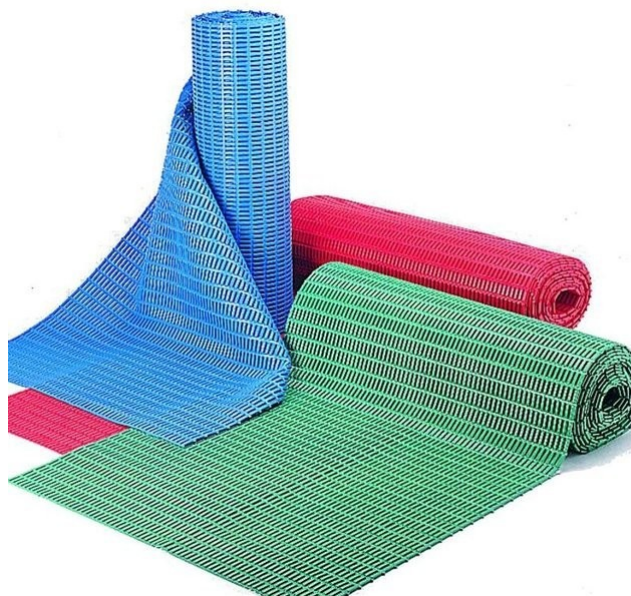

PLASTEX MATA FLOORLINE 60 cm szer. 10 MB

Symbol
produktu

PE-FLN60

Lekka, ekonomiczna i wyjątkowo wygodna mata wykonana z PVC. Efektywny odpływ wody i świetne właściwości antypoślizgowe wszędzie tam, gdzie tego potrzebujesz. Zgodna z **DIN 51130 R11**.

SPECYFIKACJA TECHNICZNA:

- CERTYFIKAT dotyczący właściwości antypoślizgowych DIN 51130: R11 - ASTM 1677: 0,6 / 0,5
- Doskonały drenaż zgodny z normą DIN 51130: V10
- Higieniczna
- Łatwa do czyszczenia
- Łatwa do cięcia pod wymiar
- Szybki montaż
- Odporna na promieniowanie UV
- Ognioodporna
- Właściwości przeciwgrzybiczne i przeciwbakteryjne
- Wykonana z nieporowatego PVC nieprzepuszczalnego dla płynów
- Do użytku wewnętrznego lub zewnętrznego
- Dostarczany w rolkach o długości 10m
- Certyfikat EN 13501: Cf1 - S1
- 5 standardowych kolorów