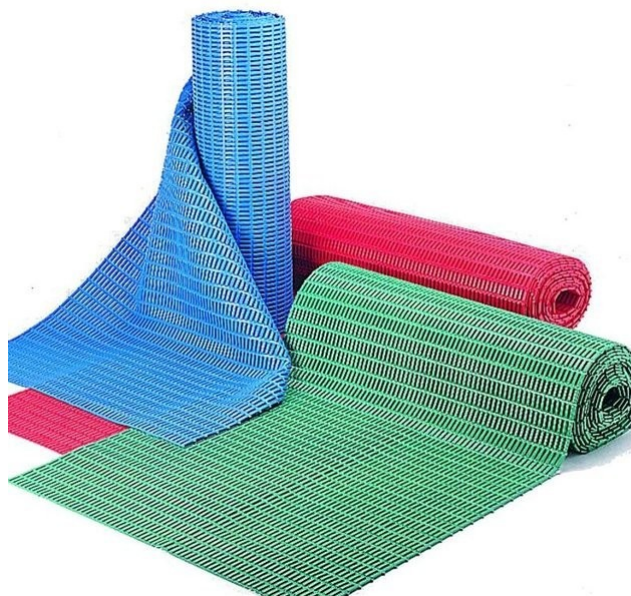

PLASTEX MATA FLOORLINE 91 cm szer. 10 MB

Symbol
produktu

PE-FLN91

Lekka, ekonomiczna i wyjątkowo wygodna mata wykonana z PVC. Efektywny odpływ wody i świetne właściwości antypoślizgowe wszędzie tam, gdzie tego potrzebujesz. Zgodna z **DIN 51130 R11**.

SPECYFIKACJA TECHNICZNA:

- CERTYFIKAT dotyczący właściwości antypoślizgowych DIN 51130: R11 - ASTM 1677: 0,6 / 0,5
- Doskonały drenaż zgodny z normą DIN 51130: V10
- Higieniczna
- Łatwa do czyszczenia
- Łatwa do cięcia pod wymiar
- Szybki montaż
- Odporna na promieniowanie UV
- Ognioodporna
- Właściwości przeciwgrzybiczne i przeciwbakteryjne
- Wykonana z nieporowatego PVC nieprzepuszczalnego dla płynów
- Do użytku wewnętrznego lub zewnętrznego
- Dostarczany w rolkach o długości 10m
- Certyfikat EN 13501: Cf1 - S1
- 5 standardowych kolorów

Opis

NIEBIESKI

BEŻ

ZIELONY

CZERWONY

BIAŁY

data wygenerowania karty: 24.04.2025