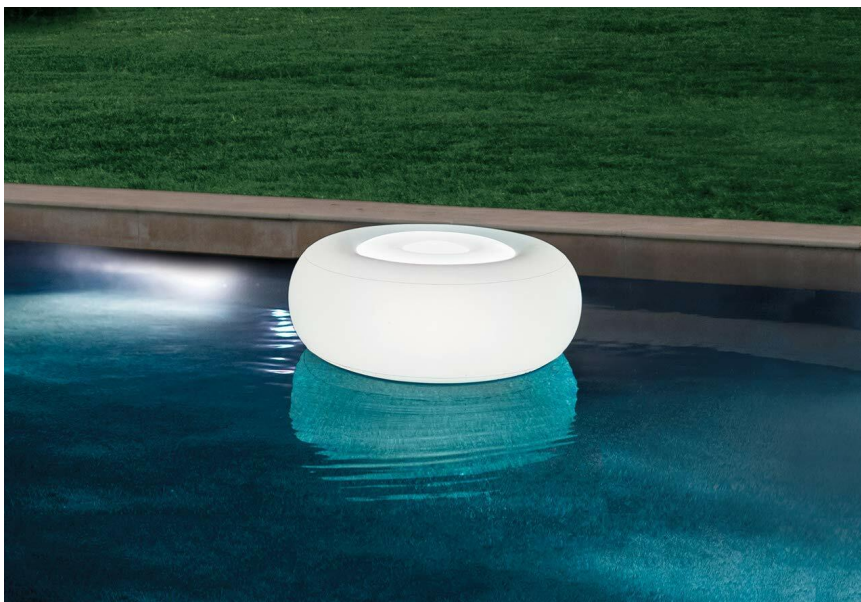

Pływająca lampa basenowa led Ottoman

Symbol produktu

MFD-3EXX0448

Pływająca lampa basenowa led Ottoman

Nadmuchiwana lampa basenowa Ottoman jest prosta w użyciu wystarczy naładować zainstalowany akumulator i nadmuchać lampę. Nadmuchiwana konstrukcja pozwalają udekorować nie tylko basen ale także ogród lub staw.

Specyfikacja:

- wymiary: 86 x 33 cm
- wbudowany akumulator 2500mAh
- klasa szczelności IPX8
- źródło zasilania: kabel micro USB (ładowarka nie jest dołączona standardowa ładowarka do telefonu)
- 12 białych diod LED o mocy 2,4W
- 1 dioda LED RGB o mocy 3 W
- waga 4,7 kg
- czas działania do 5 godzin
- łątka naprawcza w zestawie

Opis