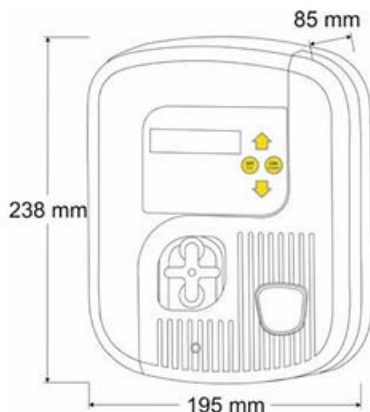

## Regulator pH Zodiac pH Expert

Symbol produktu

PE-W500708

Stacja dozowania środka pH+ lub pH- wyposażona w mikroprocesor i pompkę perystaltyczną, ciągle monitoruje stan pH wody basenowej za pomocą sondy umieszczonej w obiegu wody. W oparciu o odczytaną wartość pH perystaltyczna pompka koryguje wartość pH w górę lub w dół dodając środka korygującego. Maksymalny przepływ 1,5 l/h, max ciśnienie zwrotne 1,5 bar. Może być zastosowana na rurach o średnicy 50 lub 63 mm. Zakres pomiaru 0-14 pH (dokładność +/-0,1 pH). Roztwory kalibracyjne w komplecie. Wymiary 235x200x85 mm, waga 1,7 kg. Funkcja alarmu w przypadku braku możliwości uzyskania zadanej wartości pH w wyznaczonym czasie (0-6 godzin), lanca ssąca do zbiorników 5-25 l w zestawie.

### WYMIARY URZĄDZENIA:

Opis

data wygenerowania karty: 24.04.2025