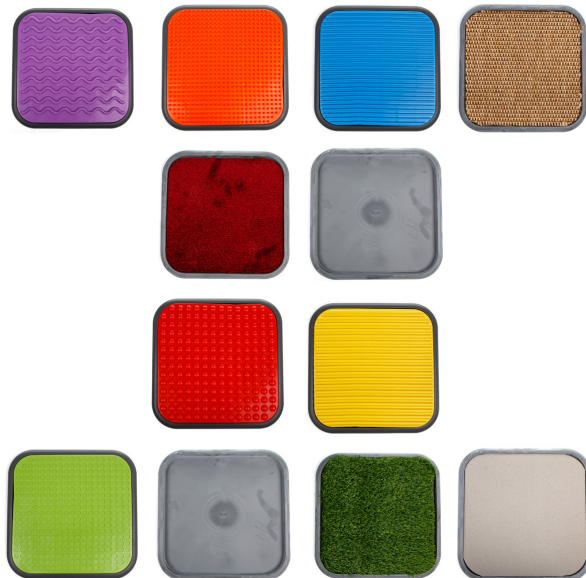

Ścieżka sensoryczna Original

Symbol
produktu

AY-438290

ŚCIEŻKA SENSORYCZNA DO PRZEDSZKOŁA ORIGINAL

Opis

12-sto elementowa ścieżka sensoryczna, która doskonale sprawdzi się w przedszkolu i sali zabaw. W zestawie znajduje się dwanaście podkładek. W dziesięciu z nich znajdują się różne wypełnienia, natomiast dwie podkładki są puste i można zastosować własne wypełnienie np. piasek kinetyczny, igły z drzew.

Wymiary pojedynczego elementu: 30 x 30 cm