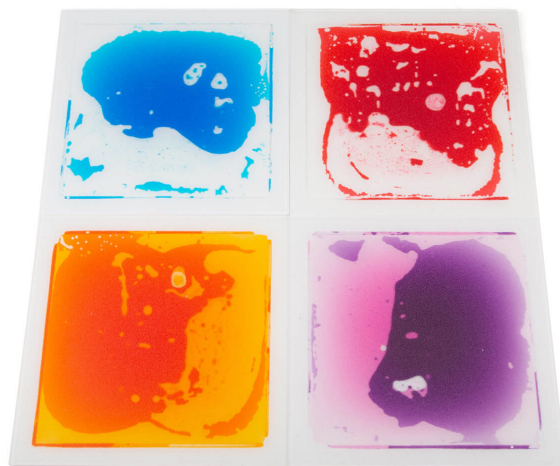

Sensoryczne płytki podłogowe 20x20 cm (4 szt.)

Symbol produktu

EDP-110375

SENSORYCZNE PŁYTKI PODŁOGOWE

UWAGA - produkt będzie dostępny w 2 połowie stycznia 2025

Opis

Zestaw 4 sensorycznych kafelków umożliwiających tworzenie nowych, cudownie kolorowych, fantazyjnych wzorów na każdym kroku. Wykonane z wysokiej jakości materiałów i wypełnione całkowicie bezpiecznym płynem o odpowiedniej gęstości. Dodatkowo, dolna strona jest antypoślizgowa, a górna powierzchnia odporna na zarysowanie i ścieranie. Idealnie sprawdzi się w trakcie różnego rodzaju aktywności zarówno w placówce rehabilitacyjnej czy edukacyjnej, jak i w warunkach domowych.

Właściwości sensorycznych płytek

- wykonane z wysokiej jakości materiałów
- antypoślizgowe
- wypełnione bezpiecznym, kolorowym płynem, tworzącym pod wpływem nacisku atrakcyjne wzory
- każda z płytek wytrzyma obciążenie do 90 kg
- wymiary pojedynczej płytki: 20 x 20 cm

Opis
hurtowy

SENSORYCZNE PŁYTKI PODŁOGOWE

UWAGA - produkt będzie dostępny w 2 połowie stycznia 2025

Zestaw 4 sensorycznych kafelków umożliwiających tworzenie nowych, cudownie kolorowych, fantazyjnych wzorów na każdym kroku. Wykonane z wysokiej jakości materiałów i wypełnione całkowicie bezpiecznym płynem o odpowiedniej gęstości. Dodatkowo, dolna strona jest antypoślizgowa, a górna powierzchnia odporna na zarysowanie i ścieranie. Idealnie sprawdzi się w trakcie różnego rodzaju aktywności zarówno w placówce rehabilitacyjnej czy edukacyjnej, jak i w warunkach domowych.

Właściwości sensorycznych płytek

- wykonane z wysokiej jakości materiałów
- antypoślizgowe
- wypełnione bezpiecznym, kolorowym płynem, tworzącym pod wpływem nacisku atrakcyjne wzory
- każda z płytek wytrzymuje obciążenie do 90 kg
- wymiary pojedynczej płytki: 20 x 20 cm