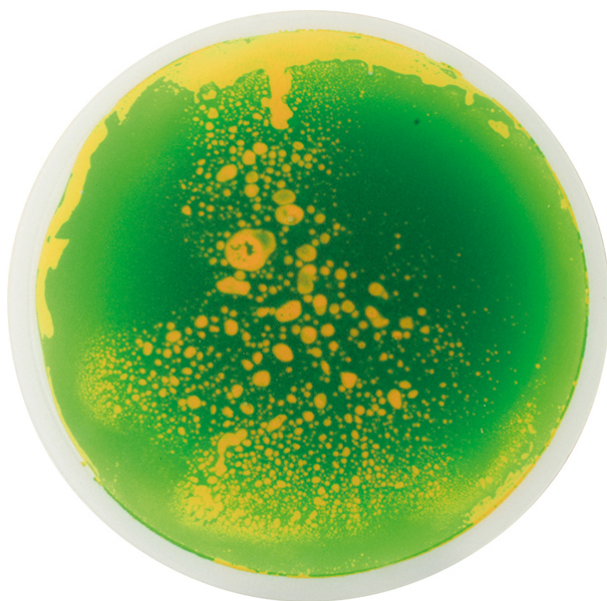

## Sensoryczne płytki podłogowe okrągłe 40cm (5 szt.)

Symbol produktu

EDP-110374

Opis

### **KOLOROWE PANELE SENSORYCZNE OKRĄGŁE**

Zestaw kolorowych kafelek sensorycznych ze zmieniającą pod wpływem nacisku cieczą. Świetna zabawa dla małych dzieci, które mogą odkrywać jak zachowuje się ciecz pod wpływem ruchu. Ten fascynujący produkt umożliwia tworzenie z każdym krokiem nowego, cudownie kolorowego i pomysłowego wzoru. Maty wykonane z nowoczesnego materiału - podobnie jak w przemyśle lotniczym - wypełnione są płynem kosmetycznym (nietoksyczny, nietrujący), o dużej gęstości, posiadają antypoślizgowy spód. Powłoka o grubości 3,5 mm jest szczególnie odporna na zarysowania i ścieranie, a każda mata ma wytrzymałość do 90 kg. Zabawa z płytkami żelowymi pomaga ćwiczyć koncentrację i równowagę.

#### **Panele sensoryczne okrągłe cechy:**

- W skład zestawu wchodzi 5 płytek w kolorach: pomarańczowym, niebieskim, różowym, fioletowym i zielonym.
- Waga produktu: ok. 11 kg.
- Materiał: PVC, polietylen, woda z kolorowym płynem kosmetycznym
- Wymiary panelu: Ø 50 cm
- grubość: 7,5 mm

Opis  
hurtowy

Kolorowe panele sensoryczne okrągłe

Zestaw kolorowych kafelek sensorycznych ze zmieniającą pod wpływem nacisku cieczą. Świetna zabawa dla małych dzieci, które mogą odkrywać jak zachowuje się ciecz pod wpływem ruchu.