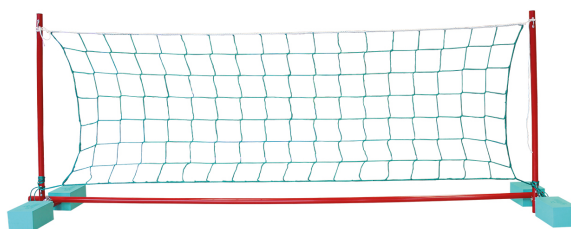

Siatkówka wodna 200x60 cm

Symbol produktu PL-J202

PŁYWAJĄCA SIATKÓWKA NA BASEN

Pływająca wodna siatkówka na basen może być znakomitym uzupełnieniem wyposażenia basenu. Łatwa w rozstawieniu umożliwi kilku osobom świetną zabawę w wodzie. Zestaw składa się z dwuczęściowej ramy, ograniczników siatki, pływaków oraz obciążniki stabilizujące.

Opis

SPECYFIKACJA PŁYWAJĄCEJ SIATKÓWKI NA BASEN:

- rozmiar 200x60 cm
- materiał ramy: anodowane aluminium
- pływaki i siatka w zestawie

Transport gratis.