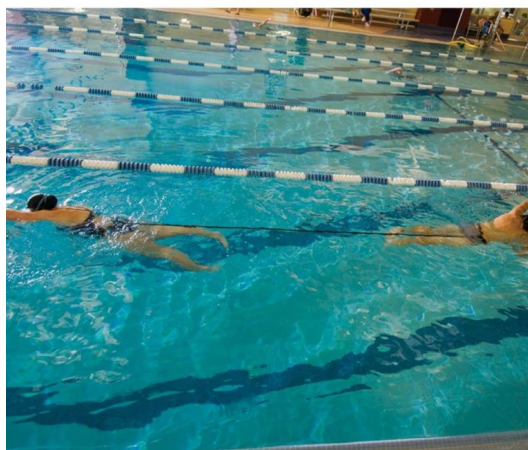

STRECHCORDZ GUMA DLA 2 OSÓB GRUDGE BELT

Symbol
produktu

EX-004

GUMA OPOROWA DLA 2 OSÓB

Rewelacyjna guma oporowa, stworzona z myślą o budowaniu siły, wytrzymałości i szybkości. Ze względu na konstrukcję, do użycia potrzebne są dwie osoby, co wprowadza zdrową rywalizację w klubie i poszerza możliwości treningowe w wodzie. System Strechcordz został zaprojektowany w USA, co sprawia, że jakość gumy i pasów jest na wysokim poziomie. Sama guma została zabezpieczona od środka nylonową nicią, która chroni przed rozerwaniem i zapewnia bezpieczeństwo pływaków.

Pokazowy filmik wykorzystania gum oporowych:

<https://www.youtube.com/watch?reload=9&v=g62I3SOaZYU>

Opis

Dlaczego gumy Strechcordz ?

- Urozmaicenie monottonnych treningów
- Budowanie siły i wytrzymałości
- Możliwość treningu w parze
- Dwa regulowane pasy do 1,1m w talii
- Wyprodukowany w USA
- Tubing zabezpieczony nylonową nicią
- Długość gumy 2,4 m
- Poziom oporu 9,1-20,4 kg

Opis hurtowy	<p>326/5000</p> <p>S120 wyposażony jest w dwa regulowane pasy biodrowe, które pasują do talii o długości 44 cali / 1,1 m, połączone za pomocą ciężkich lateksowych rurek o długości 8 stóp / 2,4 m. Nie wymienne. Brak zdejmowanych elementów lub części zamiennych. Dostępny w czarnym oporze poziom (20-45 funtów / 9,1-20,4 kg pull *).</p> <p>* Odporność po rozciągnięciu 1-3 razy oryginalna długość.</p>
--------------	---