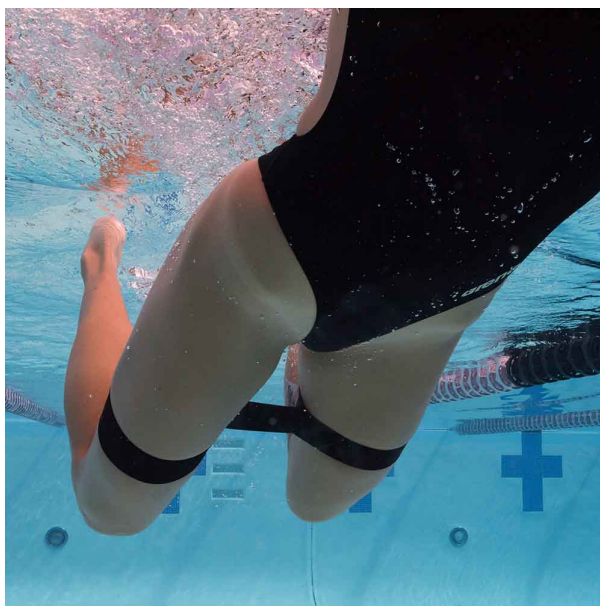

Strechcordz Knee Elastic opaska na kolana dla żabkarzy

Symbol produktu

EX-S1225

ELASTYCZNA OPASKA NA KOLANA DLA ŻABKARZY

Specjalnie zaprojektowana opaska, dzięki której w wygodny sposób nauczymy się poprawnie wykańczać ruch kopnięcia nóg do klasyka oraz zwiększymy odporność i kontrolę nad nimi. Opaskę należy umieścić nad kolanami, w taki sposób, aby nie zjeżdżała nam i generowała opór. Sama opaska została wykonana z miękkiego i elastycznego materiału, wygodnego do użytku w wodzie. Zastosowanie szerokiej taśmy w opasce zapobiega przesuwaniu się oraz otarciom na ciele. Ze względu na fakt, że firma StrechCordz jest również kluczowym producentem produktów rehabilitacyjnych, opaska znajdzie swoje zastosowanie w leczeniu kontuzji pachwiny.

Pokazowy filmik wykorzystania elastycznej taśmy:

Opis

https://www.youtube.com/watch?time_continue=31&v=KX-Fx_0iQ00

Dlaczego opaska StrechCordz ?

- Wspomaga wykańczanie ruchu do stylu klasycznego.
- Zwiększenie odporności i kontroli nóg do żaby.
- Miękki i elastyczny materiał wygodny w użytkowaniu.
- Dodatkowe zastosowanie leczenia kontuzji pachwiny.
- Wyprodukowane w USA.