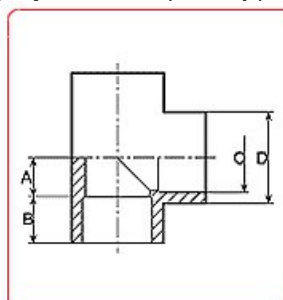

Trójnik PVC klej x klej

Symbol produktu

PVC-71030

TRÓJNIK PVC DO INSTALACJI BASENOWYCH

Trójnik z przyłączem klejonym. Tabela poniżej przedstawia wymiary poszczególnych rozmiarów:

Opis

	DN	A	B	C	D	
7103016	10	11	14	16	25	
7103020	15	11	16	20	25	
7103025	20	14	19	25	32	
7103032	25	17	22	32	40	
7103040	32	21	26	40	50	
7103050	40	26	31	50	63	
7103063	50	32	38	63	75	
7103075	65	39	44	75	90	
7103090	80	47	51	90	110	
7103110	100	53	61	110	131	
7103125	110	65	69	125	148	
7103140	125	71	76	140	163	
7103160	150	81	86	160	180	
7103200	175	101	106	200	223	
7103225	200	113,5	119	225	252	
7103250	225	126	131	250	284	
7103315	300	158,5	164	315	369	
7103400	400	280	206	400	432	PN 4 bar