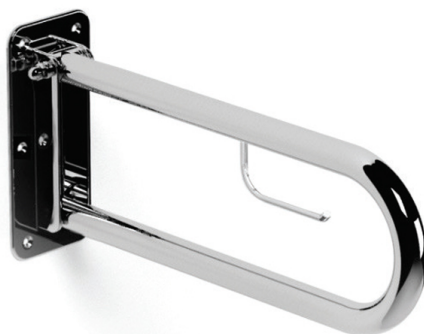

Uchwyt podnoszony z relingiem

Symbol produktu PE-TPR001

Uchwyt podnoszony z relingiem

Opis

Poręcz wykonana ze stali nierdzewnej 304, matowa. Rura o średnicy 32 mm. Mocowana do ściany, uchylna. Produkt posiada Atest Higieniczny Państwowego Zakładu Higieny. Wymiar 730 x 235 mm.