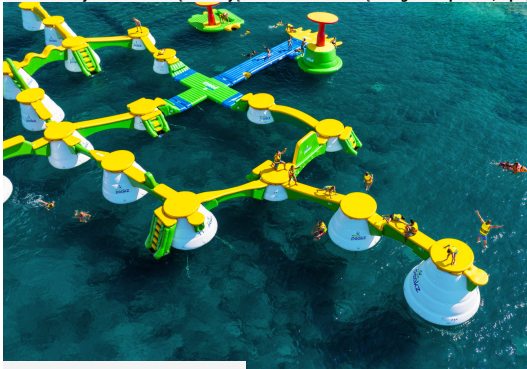

## Wibit Peakz - Przygodowy park wodny na nowym poziomie!

...rawdzić  
...szybkość w zupełnie nowy sposób. Wspinaj się, balansuj i przemierzaj połączenia między wzniesionymi szczytami Wibit Peakz - emocje gwarantowane!  
... i 3 metry nad powierzchnią wody. Modułowa konstrukcja  
... pozwala tworzyć różnorodne trasy o różnym poziomie trudności, które można dostosowywać do wieku i umiejętności uczestników.

### Najważniejsze cechy Wibit Peakz

- Łatwość wprowadzania nowych elementów i modyfikacji układu.
- Idealne dla użytkowników o różnym poziomie zaawansowania - od początkujących po ekspertów.
- Może być samodzielną atrakcją lub elementem większego kompleksu, np. połączonego z Wibit SportsPark.

Opis

...i.  
...stów.  
...asy można stale uzupełniać o nowe elementy, zapewniając ciągłą atrakcyjność oferty.  
...liczbę odwiedzających.  
...ncji.

...arzalny design. Dzięki możliwości dopasowania  
... konfiguracji do potrzeb lokalizacji i łatwości modyfikacji torów, Wibit Peakz sprawia, że każda wizyta staje się nowym doświadczeniem.