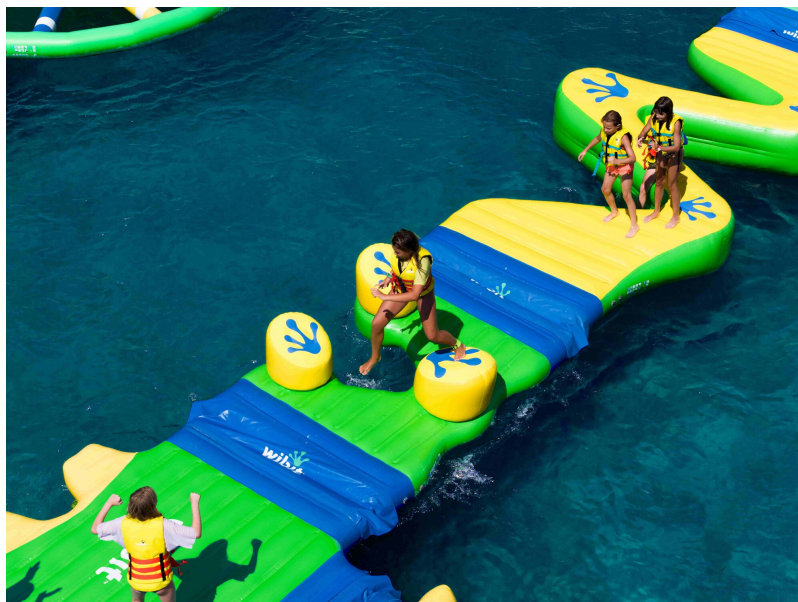

WIBIT QUICKJUMP

Symbol produktu

PL-WIBIT30178

Uwolnij w sobie wojownika ninja!

Aktywuj swojego ducha walki i podbij nasz nowy element QuickJump jak prawdziwy mistrz! Zainspirowany ekscytującymi torami Ninja Warrior, QuickJump oferuje niesamowity dreszczyk emocji, przetestuj swoje umiejętności i spraw, by Twoje tętno przyspieszyło. A co najważniejsze, dzięki specjalnemu antypoślizgowemu materiałowi zawsze zachowasz doskonały chwyt i równowagę, aby pokonywać kolejne przeszkody.

Opis

3,0 x 2,0 m

1,3 m

Wysokość
elementu

0,8 m

Max. ilość osób
na elemencie

2

W zestawie

**2 x paski mocujące
1 x fartuch bezpieczeństwa**