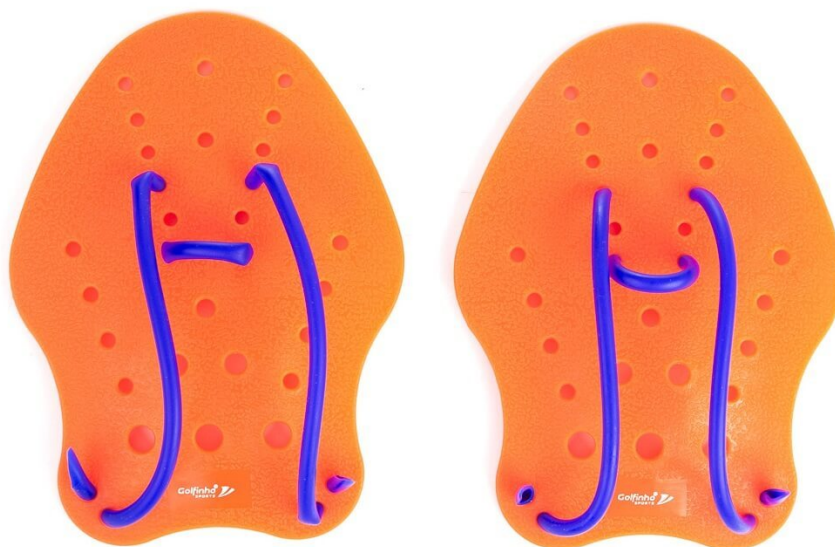

WIOSEŁKA ERGO HAND PADDLES RÓŻNE ROZMIARY

Symbol produktu

CS-T449

Wiosełka treningowe ERGO HAND PADDLES

To wysokiej jakości produkt o niezrównanym stosunku ceny do jakości. Łapki zaprojektowane w taki sposób, aby poprawić technikę i zwiększyć siłę mięśni konkretnych partii ramion. Wiosełka są wykorzystywane przez większość zawodników wyczynowych na świecie. Warto z nich skorzystać także w trakcie pływania rekreacyjnego, aby poprawić kondycję oraz wydolność organizmu.

CECHY WIOSEŁEK PŁYWACKICH ERGO HAND PADDLES:

- gumki podtrzymujące właściwe ułożenie rąk podczas pływania
- lekkie i trwałe
- niska cena, wysoka jakość
- kształtują odpowiednią technikę
- pozwalają lepiej "czuć wodę"
- posiadają ergonomiczny kształt, który dopasowuje się do dłoni

Dostępne rozmiary:

Rozmiar S (kolor błękitny) - szer.120 mm, dł.170 mm

Rozmiar M (kolor pomarańczowy) - szer.140 mm, dł.190 mm

Rozmiar L (kolor niebieski) - szer.160 mm, dł. 210 mm

Opis