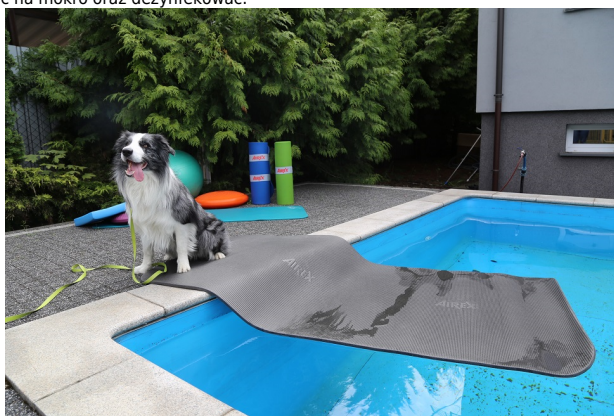

Opis

Maty i produkty równoważne Airex z uwagi na swą wysoką jakość i wszechstronne zastosowanie spełnią swoją rolę również w **fizjoterapii i treningu zwierząt**. Od wielu lat rehabilitacja odgrywa coraz większą rolę w postępowaniu leczniczym z pacjentami weterynaryjnymi. Korzyści ze stosowania fizjoterapii u zwierząt potwierdzają liczne badania i ośrodki rehabilitacji. Dzięki odpowiednio dobranym ćwiczeniom wspomogiesz leczenie swojego pupila, skrócisz czas rekonwalescencji psów i kotów po zabiegach operacyjnych i poprawisz ich kondycję. Produkty Airex przeznaczone są do ćwiczeń w pomieszczeniach, na dworze oraz w wodzie. Można je czyścić na mokro oraz dezynfekować.