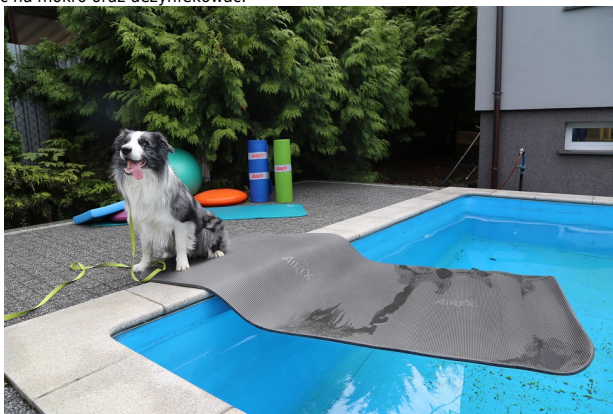

Opis

Maty i produkty równoważne Airex z uwagi na swą wysoką jakość i wszechstronne zastosowanie spełnią swoją rolę również w **fizjoterapii i treningu zwierząt**. Od wielu lat rehabilitacja odgrywa coraz większą rolę w postępowaniu leczniczym z pacjentami weterynaryjnymi. Korzyści ze stosowania fizjoterapii u zwierząt potwierdzają liczne badania i ośrodki rehabilitacji. Dzięki odpowiednio dobranym ćwiczeniom wspomogiesz leczenie swojego pupila, skrócisz czas rekonwalescencji psów i kotów po zabiegach operacyjnych i poprawisz ich kondycję. Produkty Airex przeznaczone są do ćwiczeń w pomieszczeniach, na dworze oraz w wodzie. Można je czyścić na mokro oraz dezynfekować.