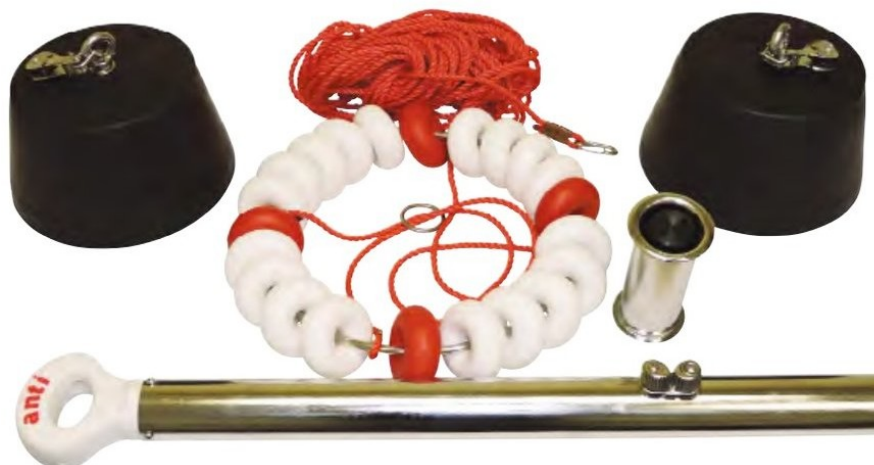

ANTI system startowy do piłki wodnej

Symbol produktu

PE-WPSET

Opis

System uwalniania piłki WATERPOLO. Zgodny z normą FINA. Pozwala na wyznaczenie środka boiska i łatwe uwolnienie piłki przez sędziego rozpoczynającego mecz. Składa się z pierścienia z bojkami wypornościowymi do utrzymywania piłki, dwóch obciążników spoczywających na dnie dla bezpieczeństwa wykonanych z gumy o wadze 12 kg oraz uchwyty dla sędziego znajdującego się w plaży basenu.