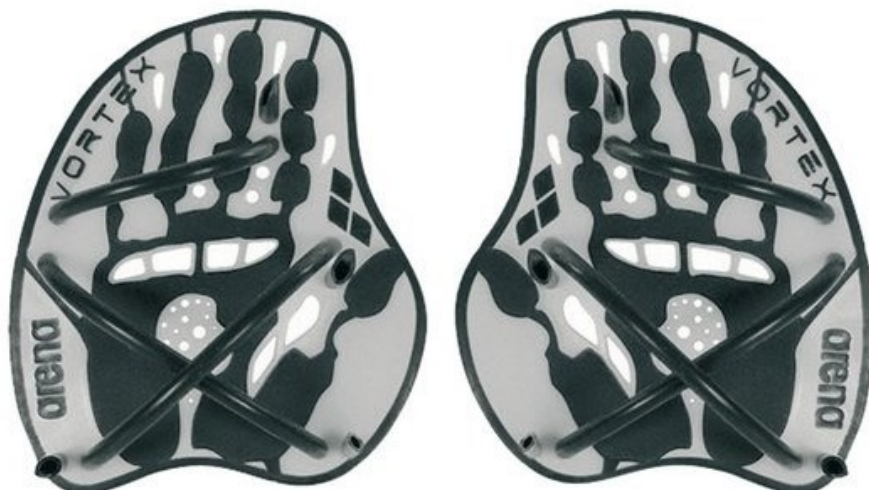

ARENA WIOSEŁKA VORTEX

Symbol produktu

CS-9523215

Wiosełka Arena Vortex

Łapki treningowe Arena Vortex to produkt wysokiej jakości, pozwalający na lepsze "czucie wody". Model został idealnie wyprofilowany. Posiada anatomiczny kształt, a na powierzchni wiosłek znajdują się otwory przepuszczające powietrze. Wiosełka zapewniają maksymalny komfort. Ich opływowy kształt zostanie doceniony nie tylko przez profesjonalistów, ale i przez sportowców dopiero rozpoczynających przygodę z basenem. Łapki gwarantują wygodę oraz lepszą przyczepność. Co bardzo istotne pasują do naturalnej pozycji dłoni. Dzięki mikro regulacji, montaż jest niezwykle wygodny i praktyczny.

Opis

CECHY WIOSEŁEK ARENA VORTEX:

- Asymetryczny kształt z wysuniętymi krańcami
- Regulowane, silikonowe paski
- Doskonała jakość w przystępnej cenie
- Miękkie krawędzie
- materiał: polipropylen, TPR, Silikon

Dostępne wymiary wiosłek:

- L - 23 x 18 cm
- M - 20 x 17cm