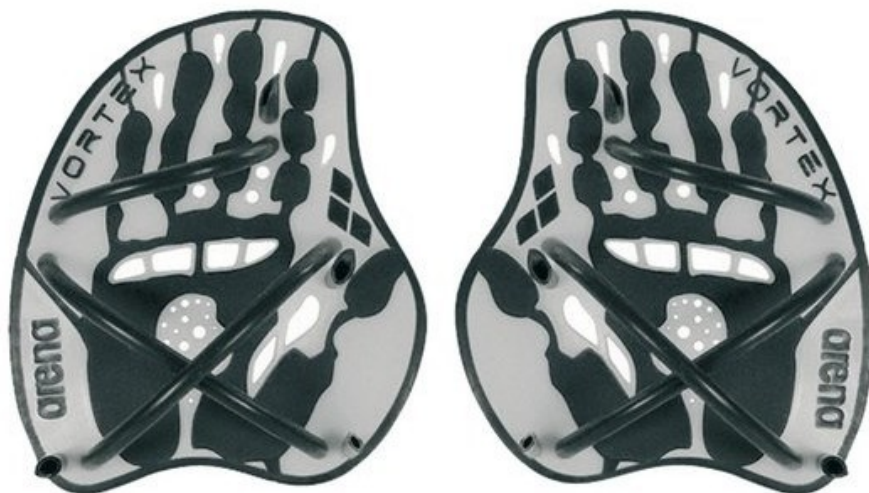

ARENA WIOSEŁKA VORTEX

Symbol produktu

CS-9523215

Wiosełka Arena Vortex

Łapki treningowe Arena Vortex to produkt wysokiej jakości, pozwalający na lepsze "czucie wody". Model został idealnie wyprofilowany. Posiada anatomiczny kształt, a na powierzchni wiosłek znajdują się otwory przepuszczające powietrze. Wiosełka zapewniają maksymalny komfort. Ich opływowy kształt zostanie doceniony nie tylko przez profesjonalistów, ale i przez sportowców dopiero rozpoczynających przygodę z basenem. Łapki gwarantują wygodę oraz lepszą przyczepność. Co bardzo istotne pasują do naturalnej pozycji dłoni. Dzięki mikro regulacji, montaż jest niezwykle wygodny i praktyczny.

Opis

CECHY WIOSEŁEK ARENA VORTEX:

- Asymetryczny kształt z wysuniętymi krańcami
- Regulowane, silikonowe paski
- Doskonała jakość w przystępnej cenie
- Miękkie krawędzie
- materiał: polipropylen, TPR, Silikon

Dostępne wymiary wiosłek:

- L - 23 x 18 cm
- M - 20 x 17cm