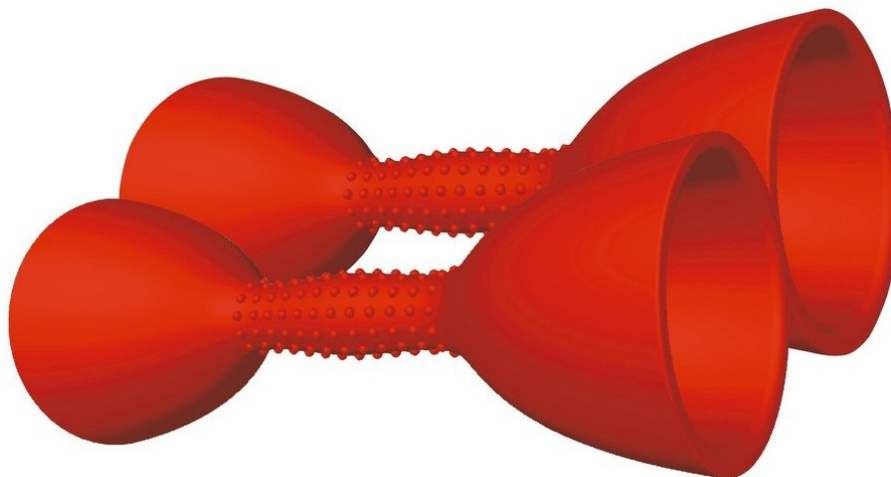

Beco Aqua Nordic Jet 2 szt.

Symbol
produktu

ST-2334804

Opis

BECO HANTLE AQUA NORDIC JET

Połączenie treningu Nordic Walking z odciążającym środowiskiem wodnym to bezpieczeństwo dla stawów kręgosłupa i kończyn dolnych. Aqua Nordic Jet wyglądem przypomina hantle i składa się z dwóch stożków (jeden mniejszy, drugi większy) połączonych rękojeścią przez którą przepływa woda. Opór wynikający z przepływającej wody aktywuje mięśnie obręczy barkowej i wpływa pozytywnie na ergonomiczne, naprzemienne ruchy barków i miednicy. Trening z Aqua Nordic Jet jest doskonałym urozmaicheniem zajęć aqua fitness. Produkt znajdzie również zastosowanie w treningu indywidualnym.

Najważniejsze cechy:

- Wymiary jednej sztuki: 30x24x12cm.
- Waga jednej sztuki: 150 g.
- Materiał: wysokiej jakości pianka EVA.