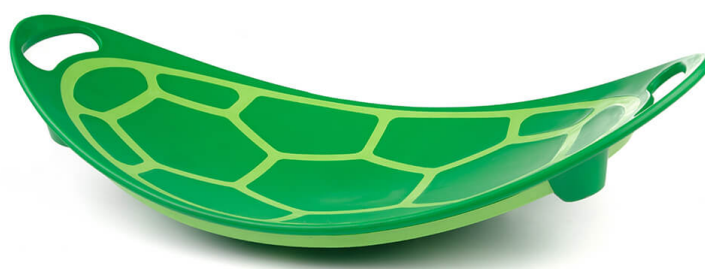

## Deska równoważna Tortuga

Symbol  
produktu

AY-412300

### DESKA DO BALANSOWANIA TORTUGA

Tortuga to najbardziej kompletna i funkcjonalna deska balansująca, która pozwala bezpiecznie przechylać się z boku na bok dzięki antypoślizgowym podstawom. Deska równoważna zapewnia gładki i łatwiejszy do kontrolowania ruch. Dzieci mogą stać lub siedzieć na desce, ćwicząc na tym trenerze równowagi rozwijają funkcje motoryczne i poprawiają równowagę.

#### **Dlaczego warto wybrać deskę do balansowania Tortuga:**

Opis

Pozwala wykonywać skręty i ruchy boczne, dodatkowo dzięki bocznym podstawkom dziecko w może odpocząć poprzez prostą zmianę ciężaru ciała. Deska do balansowania to świetna zabawka sportowa, która ćwiczy mięśnie, równowagę mechaniczną i stymulację proprioceptywną dzieci. Ponadto trener równowagi posiada miękką gumową podstawę zapobiegającą uszkodzeniom na podłodze. Opracowany przez prestiżowe hiszpańskie studio projektowe GAUZAK.

## DESKA DO BALANSOWANIA TORTUGA

Tortuga to najbardziej kompletna i funkcjonalna deska balansująca, która pozwala bezpiecznie przechylać się z boku na bok dzięki antypoślizgowym podstawom. Deska równoważna zapewnia gładszy i łatwiejszy do kontrolowania ruch. Dzieci mogą stać lub siedzieć na desce, ćwicząc na tym trenerze równowagi rozwijają funkcje motoryczne i poprawiają równowagę.