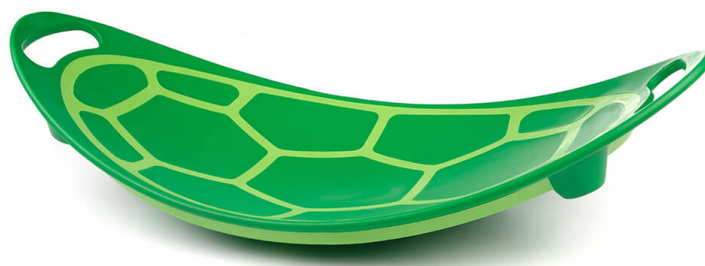

## Deska równoważna Tortuga

Symbol  
produktu

AY-412300

### DESKA DO BALANSOWANIA TORTUGA

Tortuga to najbardziej kompletna i funkcjonalna deska balansująca, która pozwala bezpiecznie przechylać się z boku na bok dzięki antypoślizgowym podstawom. Deska równoważna zapewnia gładki i łatwiejszy do kontrolowania ruch. Dzieci mogą stać lub siedzieć na desce, ćwicząc na tym trenerze równowagi rozwijają funkcje motoryczne i poprawiają równowagę.

#### Dlaczego warto wybrać deskę do balansowania Tortuga:

Opis

Pozwala wykonywać skręty i ruchy boczne, dodatkowo dzięki bocznym podstawkom dziecko w może odpocząć poprzez prostą zmianę ciężaru ciała. Deska do balansowania to świetna zabawka sportowa, która ćwiczy mięśnie, równowagę mechaniczną i stymulację proprioceptywną dzieci. Ponadto trener równowagi posiada miękką gumową podstawę zapobiegającą uszkodzeniom na podłodze. Opracowany przez prestiżowe hiszpańskie studio projektowe GAUZAK.

## DESKA DO BALANSOWANIA TORTUGA

Tortuga to najbardziej kompletna i funkcjonalna deska balansująca, która pozwala bezpiecznie przechylać się z boku na bok dzięki antypoślizgowym podstawom. Deska równoważna zapewnia gładszy i łatwiejszy do kontrolowania ruch. Dzieci mogą stać lub siedzieć na desce, ćwicząc na tym trenerze równowagi rozwijają funkcje motoryczne i poprawiają równowagę.