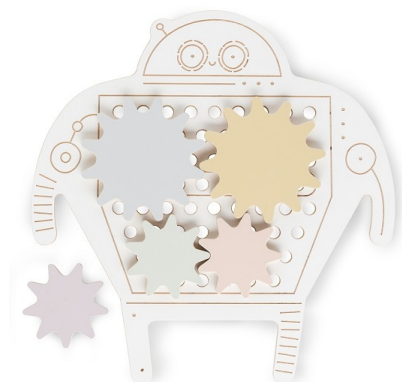

## Drewniana zabawka, przeplotka Robot Jojo

Symbol produktu

ML-1753

Opis

### **DREWNIANA ZABAWKA / PRZEPLÓTKA ROBOT JOJO**

Robot Jojo posiada w zestawie 5 trybików, które należy dopasować w odpowiednie otworki, tak aby równocześnie mogło pracować ich kilka. Kółka kręcą się dając dzieciom mnóstwo zabawy. Ta zabawka uczy dzieci logicznego myślenia, koordynacji wzrokowo ruchowej oraz cierpliwości. Jeśli posiadasz sznurówkę np. od przeplótek to Robot może stać się jedną z nich. Sznurówkę możesz również dokupić osobno w naszym sklepie. Zabawka Zapakowana jest w tekturowe ubranko z napami.

**Wymiary 24 x 24 cm + 5 trybików.**

**Rekomendowana dla dzieci powyżej 3 roku życia.**

FSC®, 3+

CE, EN71,

Opis hurtowy

Drewniana zabawka / przeplotka Robot Jojo  
Robot Jojo posiada w zestawie 5 trybików, które należy dopasować w odpowiednie otworki, tak aby równocześnie mogło pracować ich kilka.  
Ta zabawka uczy dzieci logicznego myślenia, koordynacji wzrokowo ruchowej oraz cierpliwości  
Wymiary 24 x 24 cm + 5 trybików.  
Rekomendowana dla dzieci powyżej 3 roku życia.