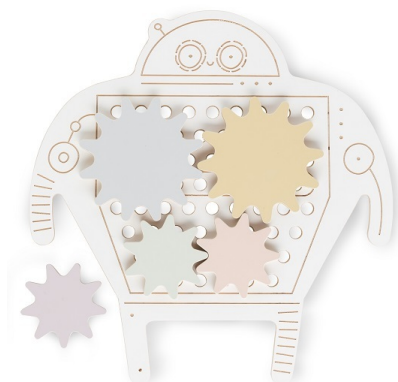

Drewniana zabawka, przeplotka Robot Jojo

Symbol produktu

ML-1753

Opis

DREWNIANA ZABAWKA / PRZEPLÓTKA ROBOT JOJO

Robot Jojo posiada w zestawie 5 trybików, które należy dopasować w odpowiednie otworki, tak aby równocześnie mogło pracować ich kilka. Kółka kręcą się dając dzieciom mnóstwo zabawy. Ta zabawka uczy dzieci logicznego myślenia, koordynacji wzrokowo ruchowej oraz cierpliwości. Jeśli posiadasz sznurówkę np. od przeplótek to Robot może stać się jedną z nich. Sznurówkę możesz również dokupić osobno w naszym sklepie. Zabawka Zapakowana jest w tekturowe ubranko z napami.

Wymiary 24 x 24 cm + 5 trybików.

Rekomendowana dla dzieci powyżej 3 roku życia.

FSC®, 3+

CE, EN71,

Opis hurtowy

Drewniana zabawka / przeplotka Robot Jojo
Robot Jojo posiada w zestawie 5 trybików, które należy dopasować w odpowiednie otworki, tak aby równocześnie mogło pracować ich kilka.
Ta zabawka uczy dzieci logicznego myślenia, koordynacji wzrokowo ruchowej oraz cierpliwości
Wymiary 24 x 24 cm + 5 trybików.
Rekomendowana dla dzieci powyżej 3 roku życia.