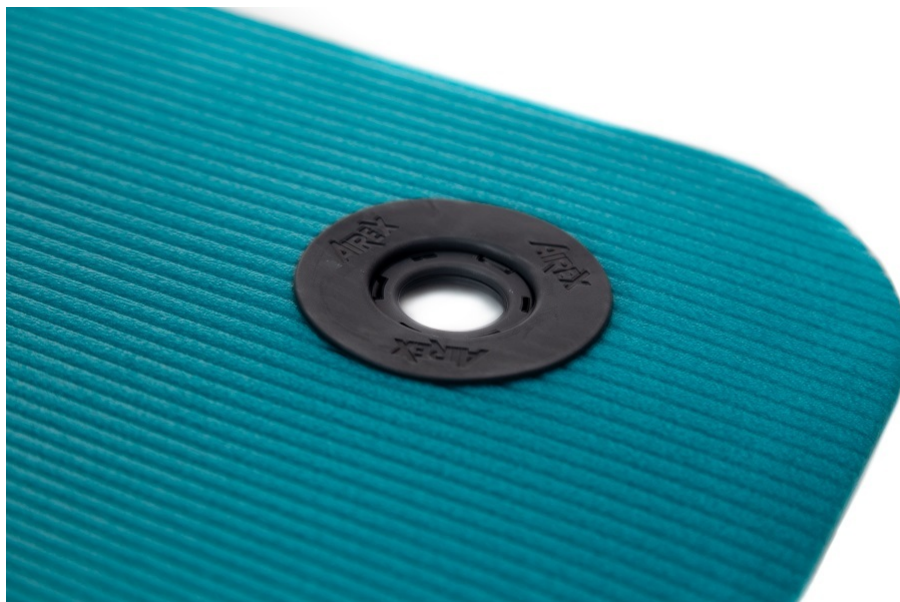

## Elastyczne oczka do mat AIREX

Symbol  
produktu

AIREX-FLE02

### ELASTYCZNE OCZKA DO MAT AIREX - USŁUGA OPCJONALNA

Zaoszczędź miejsce w swoim klubie fitness, gabinecie rehabilitacyjnym lub sali ćwiczeń - wyposaż swoje maty w elastyczne oczka i powieś je na dedykowanym wieszaku lub stojaku marki Airex. Większe maty przewieszają się przez wieszaki Typ 65 lub Typ 105, natomiast dla mniejszych mat przewidziano również opcję ich oczkowania i powieszenia w pionie na Wieszaku do mat z oczkami.

Oczkowanie mat to usługa, którą wykonujemy na zamówienie. Otwory wraz z ich specjalnym zabezpieczeniem wykonuje się w matach do szerokości 60cm, modele: Fitline 100, 140 i 180cm oraz Coronella 120, 185 i 200cm (opcjonalnie modele Corona).