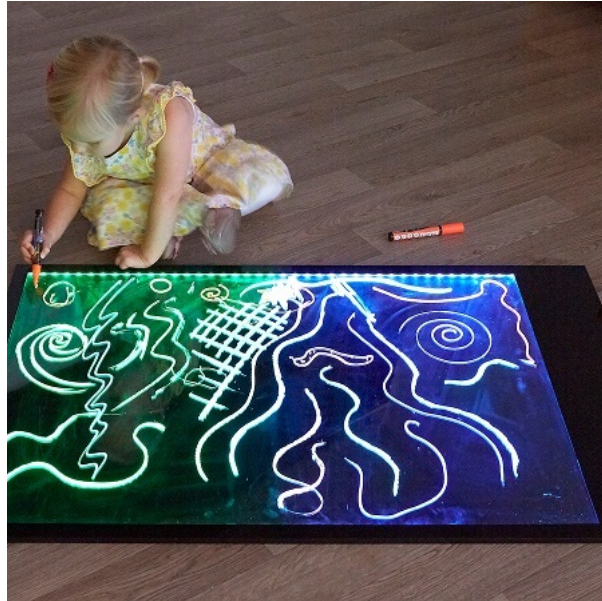

Gigantyczna podświetlana tablica do integracji sensorycznej

Symbol produktu

TS-10425

Dokumentacja w
PDF

instrukcje/Gigantyczna podświetlana tablica - instrukcja.pdf

DUŻA PODŚWIETLANA TABLICA DO INTEGRACJI SENSORYCZNEJ

Ogromna tablica do pisania o rozmiarze A1, która rozświetla się w siedmiu różnych kolorach, umożliwiając zaangażowanie i współpracę przy tworzeniu znaków. Każdą połowę tablicy można podświetlić niezależnie, idealne rozwiązanie do wspólnej pracy dla wielu dzieci.

Rekomendujemy użycia pisaków fluorescencyjnych z płynną kredą w celu uzyskania lepszego efektu. Aby wyczyścić tablicę wystarczy przetrzeć ją wilgotną szmatką i upewnić się że powierzchnia jest sucha przed następnym użyciem. Tablica jest ładowana za pomocą dołączonej do zestawu ładowarki, pełne ładowanie trwa około 4 godzin, po naładowaniu akumulator wystarcza na ok. 6-8 godzin zabawy.

Dobierz akcesoria:

[Zestaw kredowych markerów](#)

[INSTRUKCJA W JĘZYKU POLSKIM](#)

DUŻA PODŚWIETLANA TABLICA DO INTEGRACJI SENSORYCZNEJ

Ogromna tablica do pisania o rozmiarze A1, która rozświetla się w siedmiu różnych kolorach, umożliwiając zaangażowanie i współpracę przy tworzeniu znaków. Każdą połowę tablicy można podświetlić niezależnie, idealne rozwiązanie do wspólnej pracy dla wielu dzieci.