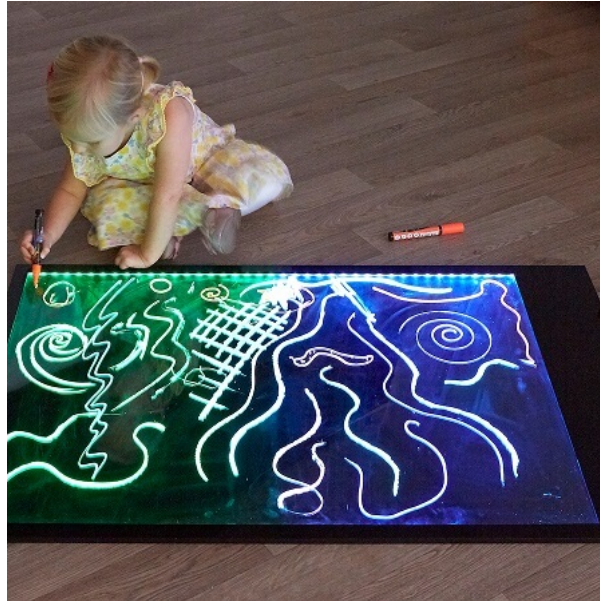

Gigantyczna podświetlana tablica do integracji sensorycznej

Symbol produktu

TS-10425

Dokumentacja w
PDF

instrukcje/Gigantyczna podświetlana tablica - instrukcja.pdf

DUŻA PODŚWIETLANA TABLICA DO INTEGRACJI SENSORYCZNEJ

Ogromna tablica do pisania o rozmiarze A1, która rozświetla się w siedmiu różnych kolorach, umożliwiając zaangażowanie i współpracę przy tworzeniu znaków. Każdą połowę tablicy można podświetlić niezależnie, idealne rozwiązanie do wspólnej pracy dla wielu dzieci.

Rekomendujemy użycia pisaków fluorescencyjnych z płynną kredą w celu uzyskania lepszego efektu. Aby wyczyścić tablicę wystarczy przetrzeć ją wilgotną szmatką i upewnić się że powierzchnia jest sucha przed następnym użyciem. Tablica jest ładowana za pomocą dołączonej do zestawu ładowarki, pełne ładowanie trwa około 4 godzin, po naładowaniu akumulator wystarcza na ok. 6-8 godzin zabawy.

Dobierz akcesoria:

[Zestaw kredowych markerów](#)

[INSTRUKCJA W JĘZYKU POLSKIM](#)

DUŻA PODŚWIETLANA TABLICA DO INTEGRACJI SENSORYCZNEJ

Ogromna tablica do pisania o rozmiarze A1, która rozświetla się w siedmiu różnych kolorach, umożliwiając zaangażowanie i współpracę przy tworzeniu znaków. Każdą połowę tablicy można podświetlić niezależnie, idealne rozwiązanie do wspólnej pracy dla wielu dzieci.