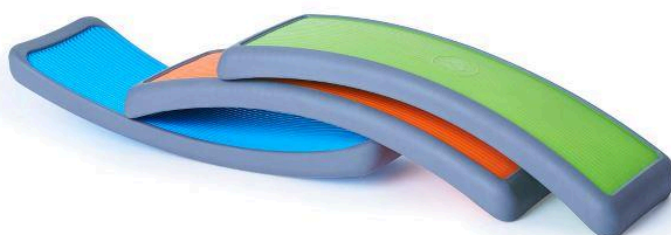

Gonge Łuki równoważne (3 szt.)

Symbol
produktu

GNG-2163

Opis

Łuki równoważne to produkt zaprojektowany w taki sposób, by umożliwić dzieciom wymyślanie nowych zabaw ruchowych, jednocześnie będąc bardzo dobrym narzędziem do kształtowania zdolności motorycznych. Łuki mogą być ustawione zakrzywioną stroną do góry tworząc w ten sposób "mosty" lub do dołu, przekształcając się w "huśtawkę". Dodatkowo, **poszczególne elementy mogą być łączone ze sobą** w celu tworzenia ścieżek, a nawet układane jeden na drugim, co pozwala budować konstrukcje dla bardziej zaawansowanych użytkowników. Firma Gonge od lat tworzy produkty bardzo uniwersalne, które zachęcają dzieci do kreatywnej zabawy ruchowej - Łuki równoważne są tego najlepszym przykładem.

Wnętrze poszczególnych elementów zostało wykonane z **wysokiej jakości, przyjemnego w dotyku plastiku, natomiast krawędzie wykończono antypoślizgową gumą, co gwarantuje komfort oraz bezpieczeństwo** przy wykonywaniu różnego rodzaju ćwiczeń czy zabaw. Atrakcyjna kolorystyka oraz możliwość wszechstronnego zastosowania sprawiają, że Łuki równoważne sprawdzą się nie tylko w placówce edukacyjnej czy rehabilitacyjnej, ale również w warunkach domowych.