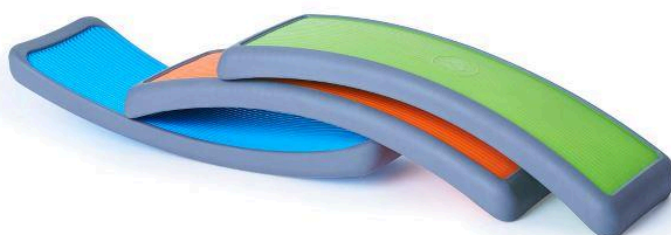

## Gonge Łuki równoważne (3 szt.)

Symbol  
produktu

GNG-2163

Opis

**Łuki równoważne** to produkt zaprojektowany w taki sposób, by umożliwić dzieciom wymyślanie nowych zabaw ruchowych, jednocześnie będąc bardzo dobrym narzędziem do kształtowania zdolności motorycznych. Łuki mogą być ustawione zakrzywioną stroną do góry tworząc w ten sposób "mosty" lub do dołu, przekształcając się w "huśtawkę". Dodatkowo, **poszczególne elementy mogą być łączone ze sobą** w celu tworzenia ścieżek, a nawet układane jeden na drugim, co pozwala budować konstrukcje dla bardziej zaawansowanych użytkowników. Firma Gonge od lat tworzy produkty bardzo uniwersalne, które zachęcają dzieci do kreatywnej zabawy ruchowej - Łuki równoważne są tego najlepszym przykładem.

Wnętrze poszczególnych elementów zostało wykonane z **wysokiej jakości, przyjemnego w dotyku plastiku, natomiast krawędzie wykończono antypoślizgową gumą, co gwarantuje komfort oraz bezpieczeństwo** przy wykonywaniu różnego rodzaju ćwiczeń czy zabaw. Atrakcyjna kolorystyka oraz możliwość wszechstronnego zastosowania sprawiają, że Łuki równoważne sprawdzą się nie tylko w placówce edukacyjnej czy rehabilitacyjnej, ale również w warunkach domowych.