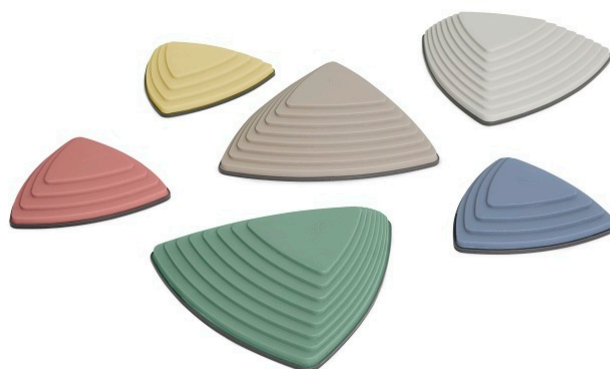

Gonge River Stones Kamienie rzeczne pastelowe Nordic

Symbol produktu

GNG-2820

Opis

GONGE RIVER STONES ZABAWKA DLA DZIECI KAMIENIE RZECZNE NORDIC

Zestaw kamieni rzecznych marki Gonge w nowej pastelowej kolorystyce. Produkt pozwalający w formie zabawowej rozwijać koordynację ruchową czy zdolności równoważne. Inspirowane kamieniami rzecznyymi charakteryzują się unikalnym kształtem - bok każdego elementu różni się kątem nachylenia, a w konsekwencji stopniem trudności, dzięki czemu możliwe jest układanie różnego rodzaju ścieżek dostosowanych do umiejętności użytkowników. Zadaniem osób ćwiczących jest skakanie z jednego kamienia na drugi bez dotykania podłogi. Każdy kamień posiada u podstawy gumowaną krawędź, co gwarantuje antypoślizgowość i dodatkowo zabezpiecza podłoże przed porysowaniem. Istnieje możliwość układania poszczególnych elementów jedne na drugich, co ułatwia ich przechowywanie i pozwala zaoszczędzić miejsce. Zabawka dla dzieci Gonge River Stones to produkt bardzo uniwersalny, który dzięki swoim właściwościom znajdzie zastosowanie zarówno w domu, jak i placówce edukacyjnej czy rehabilitacyjnej.

Właściwości

- wysoka jakość wykonania
- nowa atrakcyjna kolorystyka
- możliwość wykorzystania w trakcie zabawy i ćwiczeń
- antypoślizgowe wykończenie
- zestaw zawiera 6 szt. kamieni - 3 duże oraz 3 małe
- wymiary (dł. x szer. x wys.): duże kamienie 38 x 37 x 8,5 cm; małe kamienie 26 x 26 x 4,5 cm
- produkt przeznaczony dla dzieci od 2 roku życia
- maksymalne obciążenie: 100 kg

GONGE RIVER STONES ZABAWKA DLA DZIECI KAMIENIE RZECZNE NORDIC

Zestaw kamieni rzecznych marki Gonge w nowej pastelowej kolorystyce. Produkt pozwalający w formie zabawowej rozwijać koordynację ruchową czy zdolności równoważne