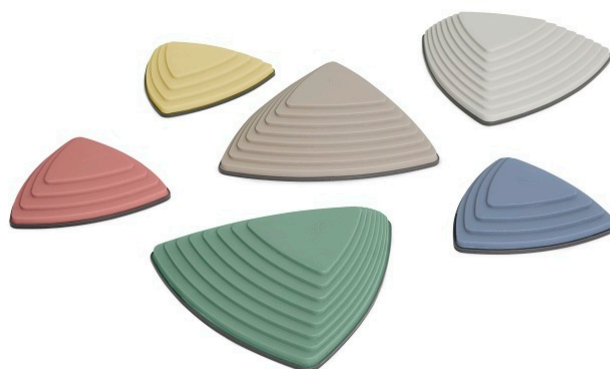

Gonge River Stones Kamienie rzeczne pastelowe Nordic

Symbol produktu

GNG-2820

Opis

GONGE RIVER STONES ZABAWKA DLA DZIECI KAMIENIE RZECZNE NORDIC

Zestaw kamieni rzecznych marki Gonge w nowej pastelowej kolorystyce. Produkt pozwalający w formie zabawowej rozwijać koordynację ruchową czy zdolności równoważne. Inspirowane kamieniami rzeczными charakteryzują się unikalnym kształtem - bok każdego elementu różni się kątem nachylenia, a w konsekwencji stopniem trudności, dzięki czemu możliwe jest układanie różnego rodzaju ścieżek dostosowanych do umiejętności użytkowników. Zadaniem osób ćwiczących jest skakanie z jednego kamienia na drugi bez dotykania podłogi. Każdy kamień posiada u podstawy gumowaną krawędź, co gwarantuje antypoślizgowość i dodatkowo zabezpiecza podłoże przed porysowaniem. Istnieje możliwość układania poszczególnych elementów jedno na drugim, co ułatwia ich przechowywanie i pozwala zaoszczędzić miejsce. Zabawka dla dzieci Gonge River Stones to produkt bardzo uniwersalny, który dzięki swoim właściwościom znajdzie zastosowanie zarówno w domu, jak i placówce edukacyjnej czy rehabilitacyjnej.

Właściwości

- wysoka jakość wykonania
- nowa atrakcyjna kolorystyka
- możliwość wykorzystania w trakcie zabawy i ćwiczeń
- antypoślizgowe wykończenie
- zestaw zawiera 6 szt. kamieni - 3 duże oraz 3 małe
- wymiary (dł. x szer. x wys.): duże kamienie 38 x 37 x 8,5 cm; małe kamienie 26 x 26 x 4,5 cm
- produkt przeznaczony dla dzieci od 2 roku życia
- maksymalne obciążenie: 100 kg