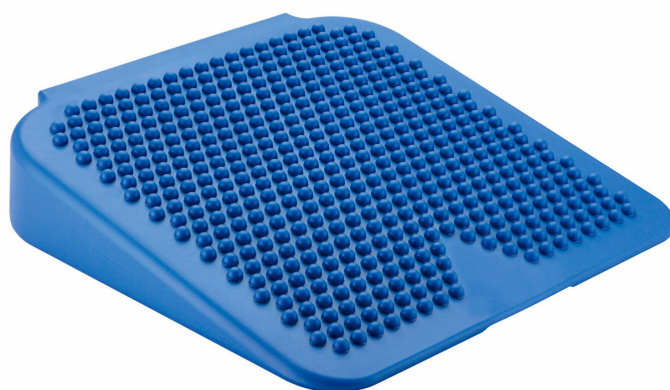

## Gymnic Movin Sit klin do siedzenia

Symbol produktu

LP-8910

### GYMNIC MOVIN SIT KLIN DO SIEDZENIA

Dmuchana poduszka w kształcie klina, która idealnie sprawdzi się jako narzędzie do aktywnego siedzenia "wymuszające" większą aktywność mięśni tułowia, a w konsekwencji lepszą pozycję kręgosłupa. Kształt klina do siedzenia Movin Sit został zaprojektowany w taki sposób, aby ułatwić utrzymywanie miednicy w optymalnej pozycji i korygować w ten sposób postawę ciała - produkt imituje siedzenie na piłce do ćwiczeń i gwarantuje te same korzyści. Dzięki możliwości pompowania z łatwością dostosujesz poziom stabilności poduszki do własnych potrzeb.

#### Właściwości

- unikalny design
- wysoka jakość wykonania
- idealnie sprawdzi się jako narzędzie do poprawy ergonomii pracy
- możliwość regulacji stopnia napompowania
- wymiary: 36 x 36 x 7 cm
- rekomendowana waga użytkownika: max. 120 kg
- produkt sklasyfikowany jako wyrób medyczny klasy I

### **Właściwości**

- unikalny design
- wysoka jakość wykonania
- idealnie sprawdzi się jako narzędzie do poprawy ergonomii pracy
- możliwość regulacji stopnia napompowania
- wymiary: 36 x 36 x 7 cm
- rekomendowana waga użytkownika: max. 120 kg
- produkt sklasyfikowany jako wyrób medyczny klasy I