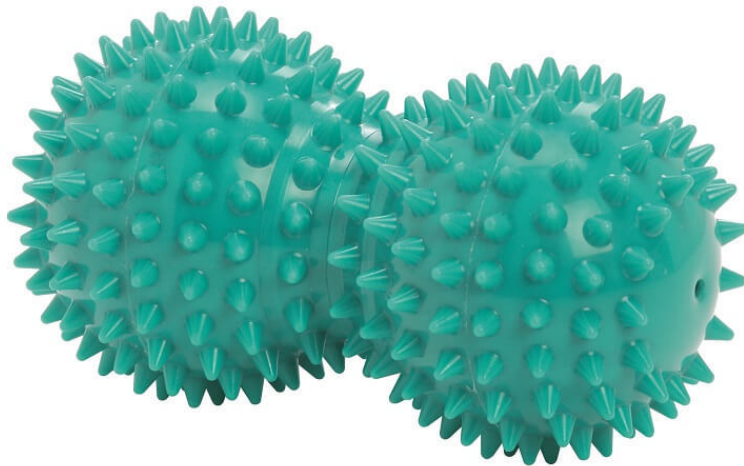

## Gymnic Reflex Roll podwójna piłka do masażu

Symbol  
produktu

LP-9775

## GYMNIC REFLEX ROLL PODWÓJNA PIŁKA DO MASAŻU

Podwójna piłka do masażu Reflex Roll to narzędzie, które dzięki unikalnemu kształtowi można wykorzystać do rozluźniania mięśniowo-powięziowego w różnych okolicach ciała, zwłaszcza wzdłuż kręgosłupa - specjalne wyprofilowanie w środkowej części piłki chroni użytkownika przed nieprzyjemnym uciskiem na wyrostki kolczyste. Dzięki obecności specjalnych wypustek na powierzchni piłka do masażu Reflex Roll zapewnia dodatkowo stymulację receptorów czuciowych co sprawia, że może być z powodzeniem stosowana również u pacjentów, którzy tej stymulacji potrzebują.

Istnieje możliwość pompowania piłki pompką igłową (nie jest dołączona w zestawie) dzięki czemu w łatwy sposób dostosujemy jej twardość do wykonywanej aktywności fizycznej. Podwójna piłka z wypustkami Reflex Roll to produkt, który znajdzie zastosowanie w zarówno w warunkach domowych, jak i klubie fitness czy placówce medycznej.

### Właściwości

- wysoka jakość wykonania
- unikalny kształt
- Ø 8 cm
- długość 14 cm
- wyrób medyczny klasy I