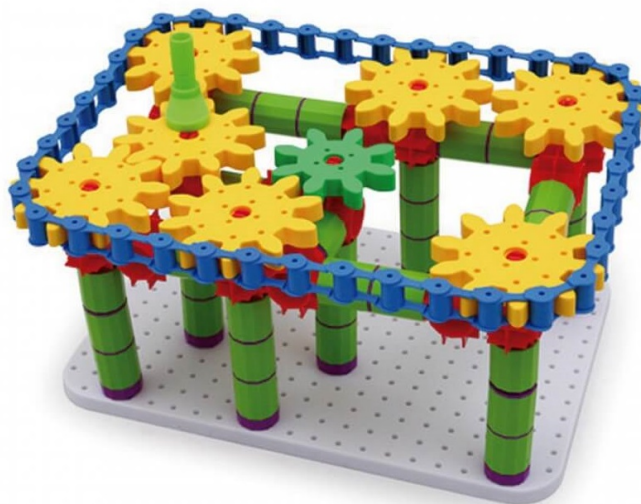

Klocki konstrukcyjne Gear (zestaw 340 szt.)

Symbol
produktu

AY-411313

KLOCKI KONSTRUKCYJNE GEAR DLA MAŁEGO INŻYNIERA

Opis

Poszukujesz zabawki, która zaciekawi Twoje dziecko? Zabawki, która zainteresuje je na dłużej? Wypróbuj zestaw 340 klocków konstrukcyjnych, który zainspiruje dzieci do zabawy i eksperymentowania. Duża ilość elementów pozwala na puszczenie wodzy fantazji i eksperymentowania z różnymi budowlami. Świetna zabawa, przy której można razem spędzać czas tworząc ciekawe mechanizmy. Klocki konstrukcyjne Gear oferują nie tylko rozrywkę, ale i posiadają liczne walory edukacyjne. Pozwalają na poznanie podstawowych zasad mechaniki oraz rozwój zdolności manualnych. Bawiąc się klockami dzieci rozwijają swoją wyobraźnię oraz kreatywność, dodatkowo zabawka wspiera rozwój myślenia analitycznego, ponieważ dzieci będą musiały się zastanowić jak rozwiązać napotkane problemy.

Dlaczego warto zamówić klocki konstrukcyjne Gear:

- duży zestaw aż 340 elementów oferuje mnóstwo zabawy
- wygodne pudełko do przechowywania klocków w zestawie
- świetna zabawa do wspólnego spędzania czasu
- rozwijają zdolności manualne
- stymulują myślenie analityczne oraz kreatywność