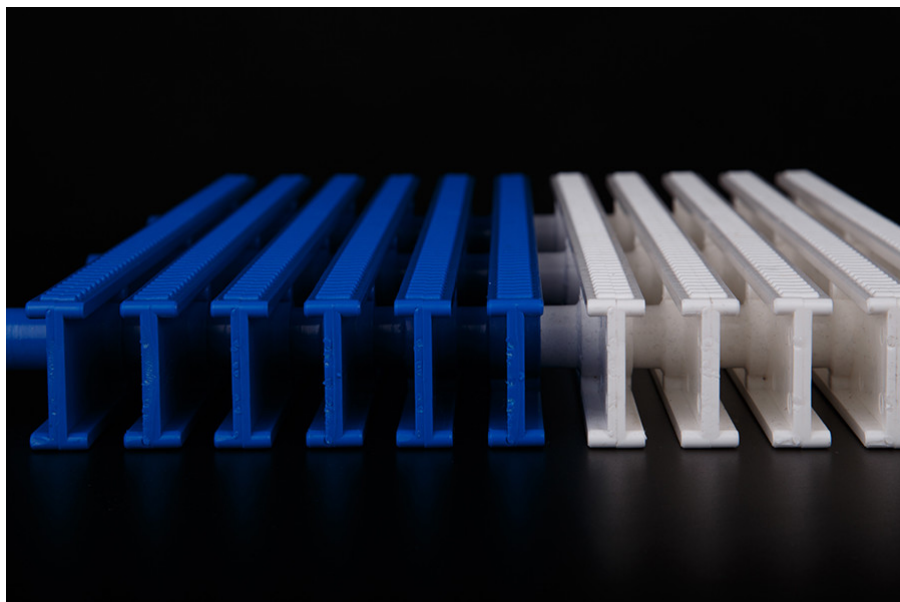

## Kratka przelewowa wysokość 35 mm

Symbol  
produktu

PE-000035

Opis

Kratka basenowa o wysokości 35 mm i dedykowanej długości na baseny w dowolnym kształcie. Wysokiej jakości kratki przelewowe posiadające atest Państwowego Zakładu Higieny. Kratki można zastosować w basenach prywatnych oraz publicznych. W zależności od długości kratki i sposobu łączenia pojedynczych elementów jest możliwość stosowania kratek na basenach owalnych i prostokątnych. Solidna konstrukcja, bardzo dobra jakość materiału oraz możliwość wykonania kratki pod wybrany wymiar sprawia że oferowany produkt znajdzie swoje zastosowanie na każdym basenie. Cena poniżej dotyczy jednego metra bieżącego kratki o długości 330 mm, którą można przyciąć na dowolny wymiar.