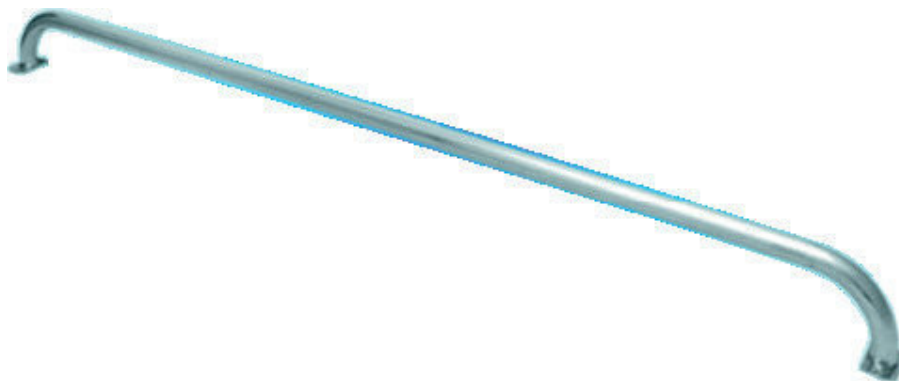

## KRIPSOL poręcz przykręcana z flanszami AISI 304

Symbol produktu

PEAC-AS051

Opis

Poręcz wykonana z polerowanej stali nierdzewnej AISI 304, średnica 43 mm. Długość od 0,5 m do 2,5 m.

Odsadzenie od ściany 0,12 m, bez względu na długość poręczy.

Mocowana za pomocą kotew w ścianie.

Dostarczana z kompletem akcesoriów montażowych.