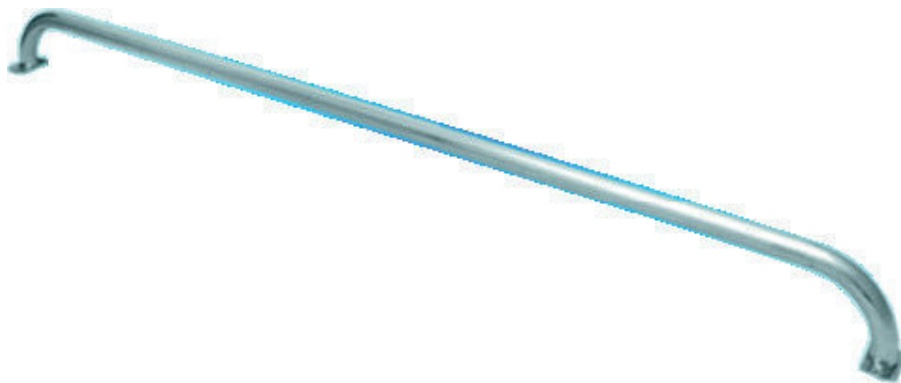

## KRIPSOL poręcz przykręcana z flanszami AISI 304

Symbol produktu

PEAC-AS051

Opis

Poręcz wykonana z polerowanej stali nierdzewnej AISI 304, średnica 43 mm. Długość od 0,5 m do 2,5 m.  
Odsadzenie od ściany 0,12 m, bez względu na długość poręczy.  
Mocowana za pomocą kotew w ścianie.  
Dostarczana z kompletem akcesoriów montażowych.