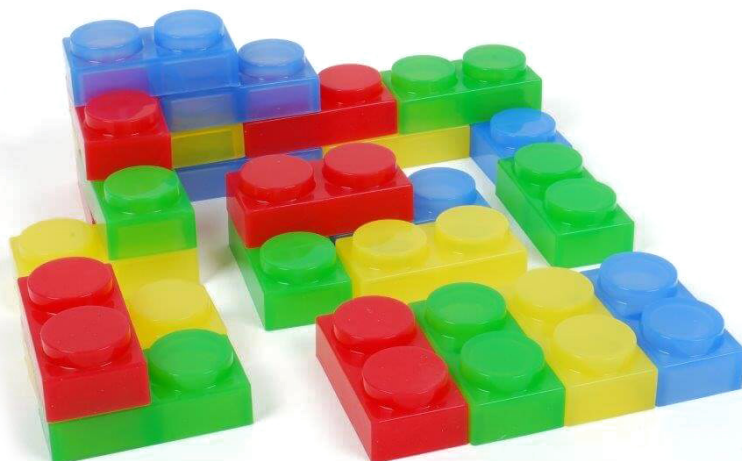

Miękkie klocki do zabawy Silishapes

Symbol produktu

CML-54515

Opis

MIĘKKIE KLOCKI DO ZABAWY SILISHAPES

Kolorowe, przezroczyste klocki wykonane z miękkiego i elastycznego silikonu idealnie nadają się do tworzenia budowli, wczesnych zajęć matematycznych, czy różnego rodzaju zabaw - także z wykorzystaniem panela świetlnego. Mniejszy zestaw składa się z prostych, podwójnych klocków, natomiast większy zawiera zarówno mniejsze, jak i większe elementy o kształcie kwadratu lub prostokąta. Klocki są bardzo łatwe w czyszczeniu - można je myć pod bieżącą wodą lub w zmywarce.

Właściwości miękkich klocków do zabawy Silishapes:

- poszczególne elementy wykonane z kolorowego, przyjemnego w dotyku materiału wysokiej jakości
- łatwe do utrzymania w czystości
- idealne do kreatywnej zabawy w domu czy placówce edukacyjnej
- wymiary podwójnego klocka: 74 x 37 x 25 mm
- zestaw składa się z 24 elementów (24 podwójne klocki w 4 różnych kolorach)

Opis hurtowy

MIĘKKIE KLOCKI DO ZABAWY SILISHAPES

Kolorowe, przezroczyste klocki wykonane z miękkiego i elastycznego silikonu idealnie nadają się do tworzenia budowli, wczesnych zajęć matematycznych, czy różnego rodzaju zabaw - także z wykorzystaniem panela świetlnego. Mniejszy zestaw składa się z prostych, podwójnych klocków, natomiast większy zawiera zarówno mniejsze, jak i większe elementy o kształcie kwadratu lub prostokąta. Klocki są bardzo łatwe w czyszczeniu - można je myć pod bieżącą wodą lub w zmywarce.