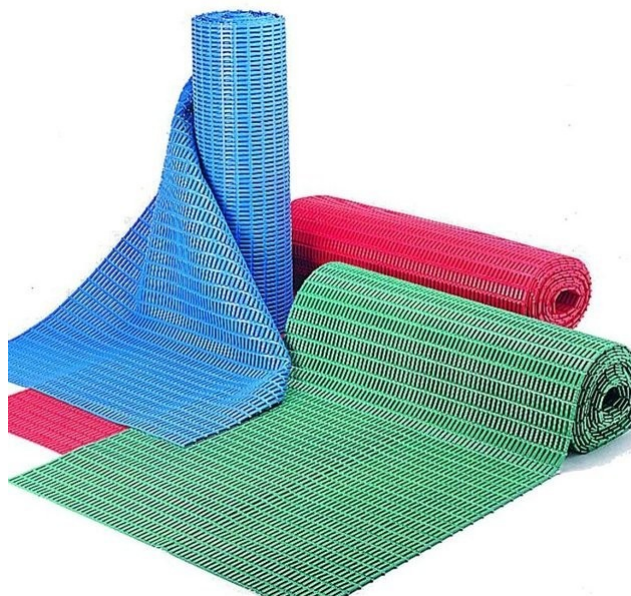

PLASTEX MATA FLOORLINE 60 cm szer. 10 MB

Symbol produktu

PE-FLN60

Lekka, ekonomiczna i wyjątkowo wygodna mata wykonana z PVC. Efektywny odpływ wody i świetne właściwości antypoślizgowe wszędzie tam, gdzie tego potrzebujesz. Zgodna z **DIN 51130 R11**.

SPECYFIKACJA TECHNICZNA:

- CERTYFIKAT dotyczący właściwości antypoślizgowych DIN 51130: R11 - ASTM 1677: 0,6 / 0,5
- Doskonały drenaż zgodny z normą DIN 51130: V10
- Higieniczna
- Łatwa do czyszczenia
- Łatwa do cięcia pod wymiar
- Szybki montaż
- Odporna na promieniowanie UV
- Ogniodoporna
- Właściwości przeciwgrzybiczne i przeciwbakteryjne
- Wykonana z nieporowatego PVC nieprzepuszczalnego dla płynów
- Do użytku wewnętrznego lub zewnętrznego
- Dostarczany w rolkach o długości 10m
- Certyfikat EN 13501: Cf1 - S1
- 5 standardowych kolorów

Opis