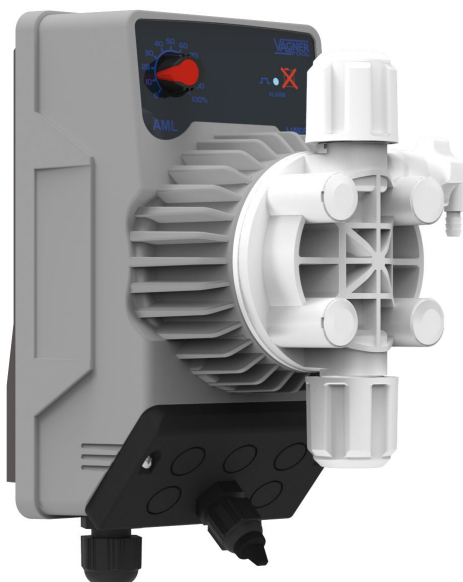

## Pompa dozująca kompaktowa AML

Symbol produktu

PE- 920301

Opis

### Analogowa pompa dozująca kompakt AML

- Parametry techniczne:
- Uszczelka: FPM / EPDM
- Max. przepływ: 3-5 l / h
- Max. ciśnienie robocze: 4-8 bar
- Max. częstotliwość: 160 skok / min
- Zakres: 65 IP
- Zasilanie: 100-240 V AC