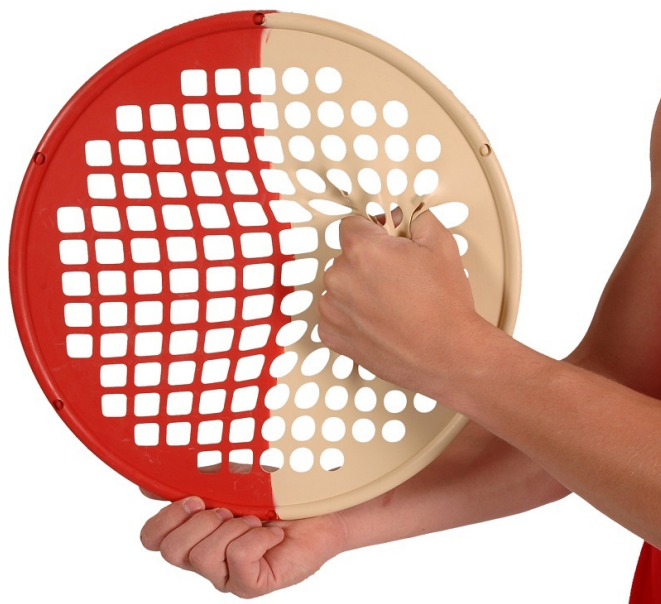

## Power-Web Combo siatka do ćwiczeń dłoni

Symbol produktu

MSD2-SIATKA30

### **POWER-WEB COMBO SIATKA DO ĆWICZEŃ DŁONI**

Unikalny kształt siatki pozwala na komfortowe i efektywne wykonanie różnego rodzaju ćwiczeń. Siatka do ćwiczeń Power-Web wykonana została z wysokiej jakości gumy z dodatkiem specjalnych środków poprawiających jej trwałość, dzięki czemu wystarczy na wiele lat użytkowania. Produkt znajdzie zastosowanie w treningu i terapii ukierunkowanej na wzmocnienie czy przywracanie funkcji ręki. Dodatkowo, do każdej siatki dołączony jest plakat z 39 przykładowymi ćwiczeniami, co ułatwia korzystanie z nich oraz pozwala na urozmaicenie terapii. Istnieje możliwość doboru stopnia oporu siatki do własnych potrzeb.

#### **Dostępne warianty**

- beżowa/czerwona - bardzo słaba/średnia
- żółta/zielona - słaba/mocna
- czerwona/niebieska - średnia/bardzo mocna
- zielona/czarna - mocna/extra mocna

#### **Właściwości**

- średnica 36 cm
- waga 450 g
- wysoka jakość wykonania
- kompaktowy rozmiar
- unikalny kształt

Opis

Opis hurtowy