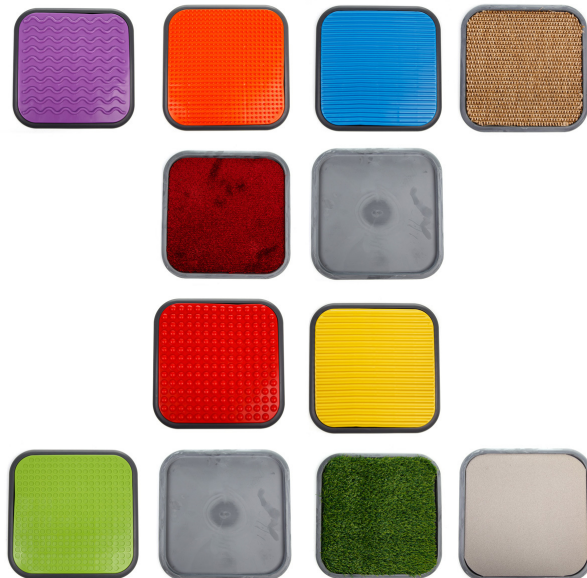

Ścieżka sensoryczna Original

Symbol
produktu

AY-438290

ŚCIEŻKA SENSORYCZNA DO PRZEDSZKOŁA ORIGINAL

Opis

12-sto elementowa ścieżka sensoryczna, która doskonale sprawdzi się w przedszkolu i sali zabaw. W zestawie znajduje się dwanaście podkładek. W dziesięciu z nich znajdują się różne wypełnienia, natomiast dwie podkładki są puste i można zastosować własne wypełnienie np. piasek kinetyczny, igły z drzew.

Wymiary pojedynczego elementu: 30 x 30 cm