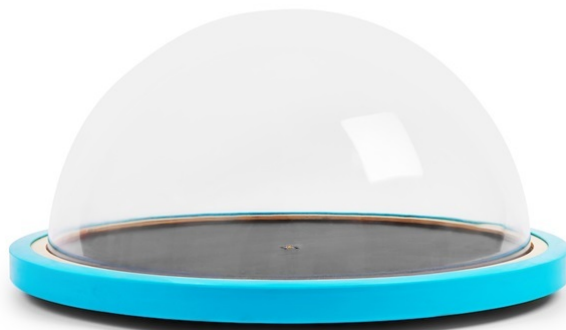

Sensoryczna kopuła świetlna - projektor immersyjny

Symbol produktu

TS-11864

Opis

SENSORYCZNA KOPUŁA ŚWIETLNA - PROJEKTOR IMMERSYJNY

Sensoryczna kopuła świetlna jest idealnym sposobem na przemianę codziennych czynności dziecka w nowe ekscytujące i inspirujące doświadczenia. Zapewnia ona możliwość nauki i zabawy jednocześnie, granice stawiać może tylko wyobraźnia dziecka.

Świecąca kopuła, po włączeniu tworzy magiczne efekty świetlne, a sufit i ściany stają się płótnem do zabawy i nauki. Kopuła stworzona została w taki sposób, aby można było bez przeszkód po niej pisać i rysować, przez dodawanie nowych elementów jak figurki, dziecko tworzy w pomieszczeniu zmieniające się krajobrazy. Zainspirowane dziecko może w ten sposób poznawać nową historię, utrzymywać wiedzę matematyczną lub uczyć się nowych języków. Urządzenie jest idealnym rozwiązaniem dla młodszych dzieci, aby wzbudzić w nich ciekawość. Sensoryczna kopuła zachęca dziecko do kreatywności, krytycznego i przestrzennego myślenia.

SENSORYCZNA KOPUŁA ŚWIETLNA - PROJEKTOR IMMERSYJNY

Sensoryczna kopuła świetlna jest idealnym sposobem na przemianę codziennych czynności dziecka w nowe ekscytujące i inspirujące doświadczenia. Zapewnia ona możliwość nauki i zabawy jednocześnie, granice stawiać może tylko wyobraźnia dziecka.

Świecąca kopuła, po włączeniu tworzy magiczne efekty świetlne, a sufit i ściany stają się płótnem do zabawy i nauki. Kopuła stworzona została w taki sposób, aby można było bez przeszkód po niej pisać i rysować, przez dodawanie nowych elementów jak figurki, dziecko tworzy w pomieszczeniu zmieniające się krajobrazy. Zainspirowane dziecko może w ten sposób poznawać nowe historie, utrwalać wiedzę matematyczną lub uczyć się nowych języków. Urządzenie jest idealnym rozwiązaniem dla młodszych dzieci, aby wzbudzić w nich ciekawość. Sensoryczna kopuła zachęca dziecko do kreatywności, krytycznego i przestrzennego myślenia.