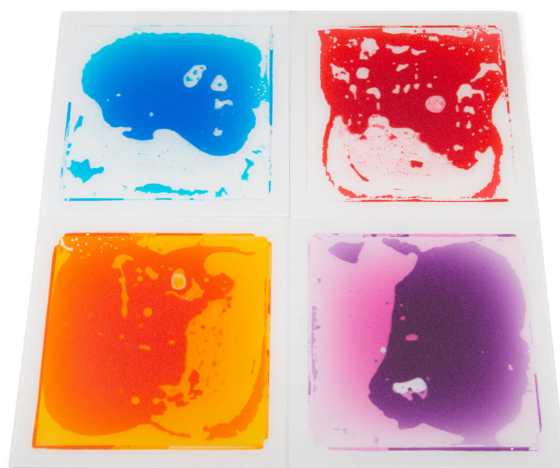

## Sensoryczne płytki podłogowe 20x20 cm (4 szt.)

Symbol  
produktu

EDP-110375

### **SENSORYCZNE PŁYTKI PODŁOGOWE**

**UWAGA - produkt będzie dostępny w 2 połowie stycznia 2025**

Opis

Zestaw 4 sensorycznych kafelków umożliwiających tworzenie nowych, cudownie kolorowych, fantazyjnych wzorów na każdym kroku. Wykonane z wysokiej jakości materiałów i wypełnione całkowicie bezpiecznym płynem o odpowiedniej gęstości. Dodatkowo, dolna strona jest antypoślizgowa, a górna powierzchnia odporna na zarysowanie i ścieranie. Idealnie sprawdzi się w trakcie różnego rodzaju aktywności zarówno w placówce rehabilitacyjnej czy edukacyjnej, jak i w warunkach domowych.

#### **Właściwości sensorycznych płytek**

- wykonane z wysokiej jakości materiałów
- antypoślizgowe
- wypełnione bezpiecznym, kolorowym płynem, tworzącym pod wpływem nacisku atrakcyjne wzory
- każda z płytek wytrzyma obciążenie do 90 kg
- wymiary pojedynczej płytki: 20 x 20 cm

### **Właściwości sensorycznych płytek**

- wykonane z wysokiej jakości materiałów
- antypoślizgowe
- wypełnione bezpiecznym, kolorowym płynem, tworzącym pod wpływem nacisku atrakcyjne wzory
- każda z płytek wytrzymuje obciążenie do 90 kg
- wymiary pojedynczej płytki: 20 x 20 cm