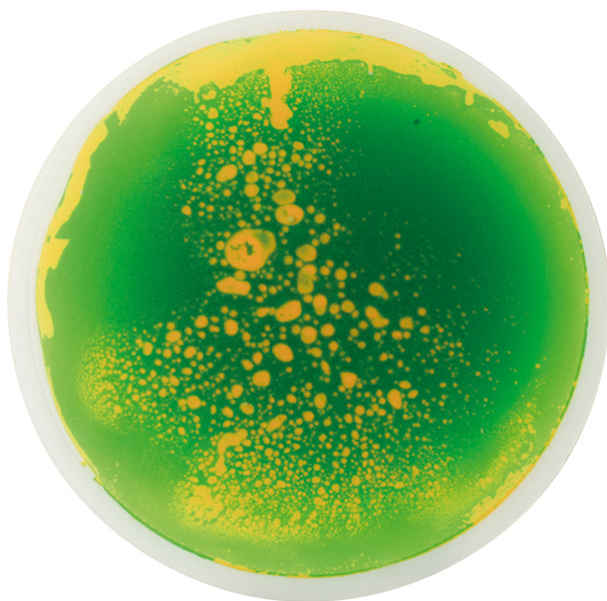

Sensoryczne płytki podłogowe okrągłe 40cm (5 szt.)

Symbol produktu

EDP-110374

Opis

KOLOROWE PANELE SENSORYCZNE OKRĄGŁE

Zestaw kolorowych kafelek sensorycznych ze zmieniającą pod wpływem nacisku cieczą. Świetna zabawa dla małych dzieci, które mogą odkrywać jak zachowuje się ciecz pod wpływem ruchu. Ten fascynujący produkt umożliwia tworzenie z każdym krokiem nowego, cudownie kolorowego i pomysłowego wzoru. Maty wykonane z nowoczesnego materiału - podobnie jak w przemyśle lotniczym - wypełnione są płynem kosmetycznym (nietoksyczny, nietrujący), o dużej gęstości, posiadają antypoślizgowy spód. Powłoka o grubości 3,5 mm jest szczególnie odporna na zarysowania i ścieranie, a każda mata ma wytrzymałość do 90 kg. Zabawa z płytkami żelowymi pomaga ćwiczyć koncentrację i równowagę.

Panele sensoryczne okrągłe cechy:

- W skład zestawu wchodzi 5 płytek w kolorach: pomarańczowym, niebieskim, różowym, fioletowym i zielonym.
- Waga produktu: ok. 11 kg.
- Materiał: PVC, polietylen, woda z kolorowym płynem kosmetycznym
- Wymiary panelu: Ø 50 cm
- grubość: 7,5 mm

Opis
hurtowy

Kolorowe panele sensoryczne okrągłe

Zestaw kolorowych kafelek sensorycznych ze zmieniającą pod wpływem nacisku cieczą. Świetna zabawa dla małych dzieci, które mogą odkrywać jak zachowuje się ciecz pod wpływem ruchu.

Waga produktu: ok. 11 kg.

W skład zestawu wchodzi 5 płytek w kolorach: pomarańczowym, niebieskim, różowym, fioletowym i **zielonym**.

Materiał: PVC, polietylen, woda z kolorowym płynem kosmetycznym

Wymiary panelu: Ø 50 cm