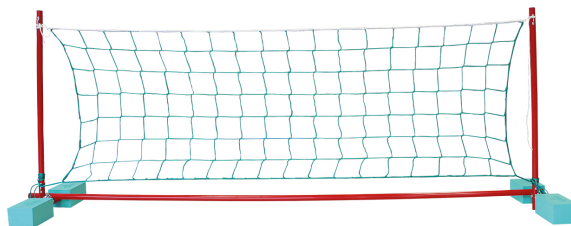

Siatkówka wodna 200x60 cm

Symbol produktu PL-J202

PŁYWAJĄCA SIATKÓWKA NA BASEN

Pływająca wodna siatkówka na basen może być znakomitym uzupełnieniem wyposażenia basenu. Łatwa w rozstawieniu umożliwi kilku osobom świetną zabawę w wodzie. Zestaw składa się z dwuczęściowej ramy, ograniczników siatki, pływaków oraz obciążniki stabilizujące.

Opis

SPECYFIKACJA PŁYWAJĄCEJ SIATKÓWKI NA BASEN:

- rozmiar 200x60 cm
- materiał ramy: anodowane aluminium
- pływaki i siatka w zestawie

Transport gratis.