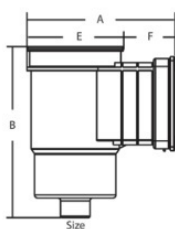

Skimmer prostokątny basen folia Compact

Mega Skimmer, typ Compact

Materiał : ABS

Typ : Compact

Połączenie : GW

NR ART.	CENA KAT.	PRZYŁĄCZE	KOLOR	MODEL	ODPOWIEDNI DLA
7006428	130,00	1 1/2"	biały	prostokątny	baseny z wykładziną

NR ART.	A mm	B mm	C mm	D mm	E mm	F mm	G mm	H mm
7006428	235	310	220	210	195	40	140	132

Symbol produktu

SPA-7006428

Opis

SKIMMER BASENOWY PROSTOKĄTNY COMPACT DO BASENU FOLIOWANEGO

Podstawowy model skimmera **pasujący do zdecydowanej większości basenów wolnostojących i zagłębionych**. Doskonała jakość tworzywa, kompatybilny z wszystkimi typami układów filtracji. W skimmerze występuje gwint wewnętrzny.