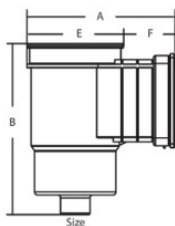

### Mega Skimmer, typ Compact

Materiał : ABS

Typ : Compact

Połączenie : GW

NR ART.	CENA KAT.	PRZYŁĄCZE	KOLOR	MODEL	ODPOWIEDNI DLA			
7006428	130,00	1 1/2"	biały	prostokątny	baseny z wykładziną			
NR ART.	A mm	B mm	C mm	D mm	E mm	F mm	G mm	H mm
7006428	235	310	220	210	195	40	140	132