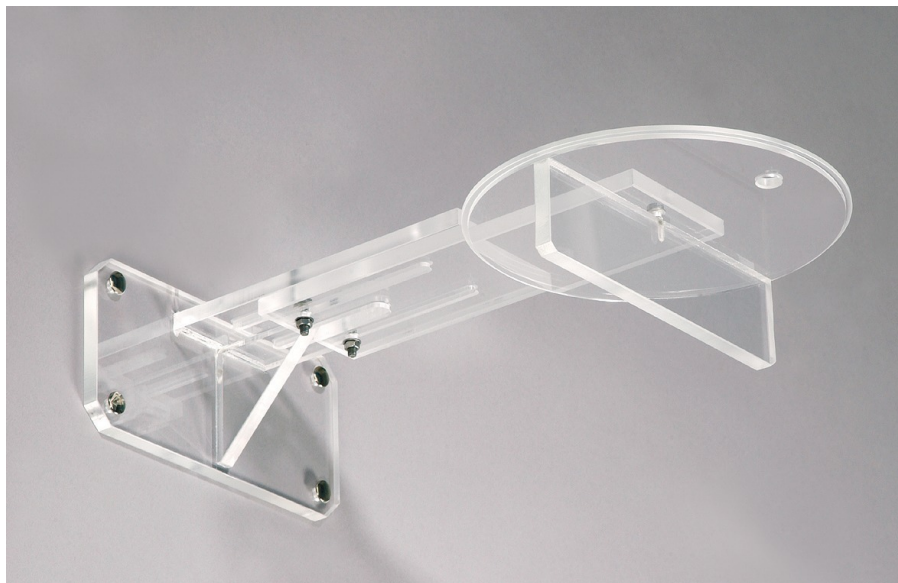

Sport-Thieme uchwyt ścienny do kolumn bąbelkowych

Symbol produktu

ST-1689408

Uchwyt ścienny do kolumn bąbelkowych

Opis

Ten akrylowy uchwyt ścienny zapewnia słupkom bąbelkowym odpowiednią stabilność. Pozwala zawiesić słupek w dowolnie wybranym miejscu w Sali Doświadczenia Świata. Dzięki przezroczystemu materiałowi nie zaburza efektu wizualnego jaki daje postawiona na nim kolumna.

Uchwyt występuje w dwóch średnicach do wyboru:
- 15cm
- 20cm