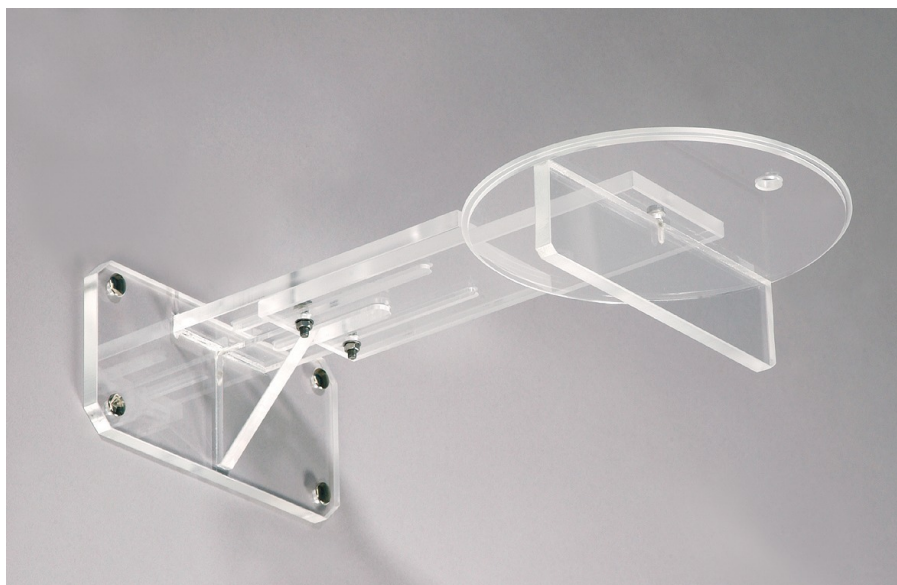

Sport-Thieme uchwyt ścienny do kolumn bąbelkowych

Symbol produktu

ST-1689408

Uchwyt ścienny do kolumn bąbelkowych

Opis

Ten akrylowy uchwyt ścienny zapewnia słupkom bąbelkowym odpowiednią stabilność. Pozwala zawiesić słupek w dowolnie wybranym miejscu w Sali Doświadczenia Świata. Dzięki przezroczystemu materiałowi nie zaburza efektu wizualnego jaki daje postawiona na nim kolumna.

Uchwyt występuje w dwóch średnicach do wyboru:

- 15cm
- 20cm