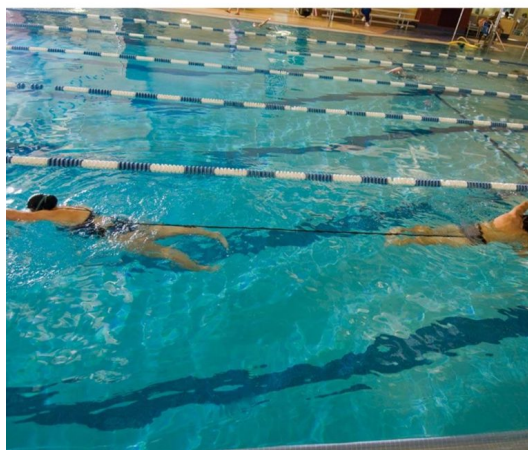

STRECHCORDZ GUMA DLA 2 OSÓB GRUDGE BELT

Symbol
produktu

EX-004

GUMA OPOROWA DLA 2 OSÓB

Rewelacyjna guma oporowa, stworzona z myślą o budowaniu siły, wytrzymałości i szybkości. Ze względu na konstrukcję, do użycia potrzebne są dwie osoby, co wprowadza zdrową rywalizację w klubie i poszerza możliwości treningowe w wodzie. System Strechcordz został zaprojektowany w USA, co sprawia, że jakość gumy i pasów jest na wysokim poziomie. Sama guma została zabezpieczona od środka nylonową nicią, która chroni przed rozerwaniem i zapewnia bezpieczeństwo pływaków.

Pokazowy filmik wykorzystania gum oporowych:

<https://www.youtube.com/watch?reload=9&v=g62I3SOaZYU>

Opis

Dlaczego gumy Strechcordz ?

- Urozmaicenie monottonnych treningów
- Budowanie siły i wytrzymałości
- Możliwość treningu w parze
- Dwa regulowane pasy do 1,1m w talii
- Wyprodukowany w USA
- Tubing zabezpieczony nylonową nicią
- Długość gumy 2,4 m
- Poziom oporu 9,1-20,4 kg

Opis hurtowy	<p>326/5000 S120 wyposażony jest w dwa regulowane pasy biodrowe, które pasują do talii o długości 44 cali / 1,1 m, połączone za pomocą ciężkich lateksowych rurek o długości 8 stóp / 2,4 m. Nie wymienne. Brak zdejmowanych elementów lub części zamiennych. Dostępny w czarnym oporze poziom (20-45 funtów / 9,1-20,4 kg pull *).</p> <p>* Odporność po rozciągnięciu 1-3 razy oryginalna długość.</p>
--------------	--