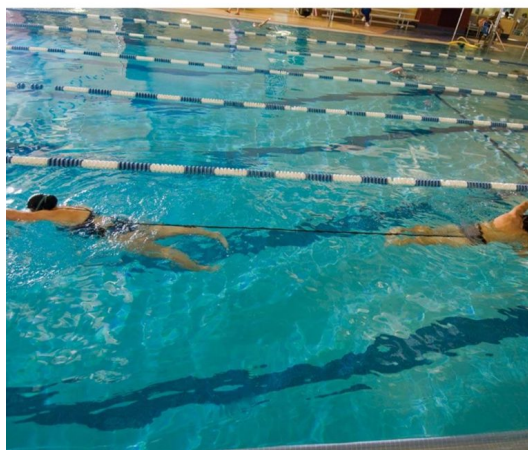

STRECHCORDZ GUMA DLA 2 OSÓB GRUDGE BELT

Symbol produktu

EX-004

GUMA OPOROWA DLA 2 OSÓB

Rewelacyjna guma oporowa, stworzona z myślą o budowaniu siły, wytrzymałości i szybkości. Ze względu na konstrukcję, do użycia potrzebne są dwie osoby, co wprowadza zdrową rywalizację w klubie i poszerza możliwości treningowe w wodzie. System Strechcordz został zaprojektowany w USA, co sprawia, że jakość gumy i pasów jest na wysokim poziomie. Sama guma została zabezpieczona od środka nylonową nicią, która chroni przed rozerwaniem i zapewnia bezpieczeństwo pływaków.

Pokazowy filmik wykorzystania gum oporowych:

<https://www.youtube.com/watch?reload=9&v=g62I3SOaZYU>

Opis

Dlaczego gumy Strechcordz ?

- Urozmaicenie monottonnych treningów
- Budowanie siły i wytrzymałości
- Możliwość treningu w parze
- Dwa regulowane pasy do 1,1m w talii
- Wyprodukowany w USA
- Tubing zabezpieczony nylonową nicią
- Długość gumy 2,4 m
- Poziom oporu 9,1-20,4 kg

Opis hurtowy	<p>326/5000</p> <p>S120 wyposażony jest w dwa regulowane pasy biodrowe, które pasują do talii o długości 44 cali / 1,1 m, połączone za pomocą ciężkich lateksowych rurek o długości 8 stóp / 2,4 m. Nie wymienne. Brak zdejmowanych elementów lub części zamiennych. Dostępny w czarnym oporze poziom (20-45 funtów / 9,1-20,4 kg pull *).</p> <p>* Odporność po rozciągnięciu 1-3 razy oryginalna długość.</p>
--------------	---