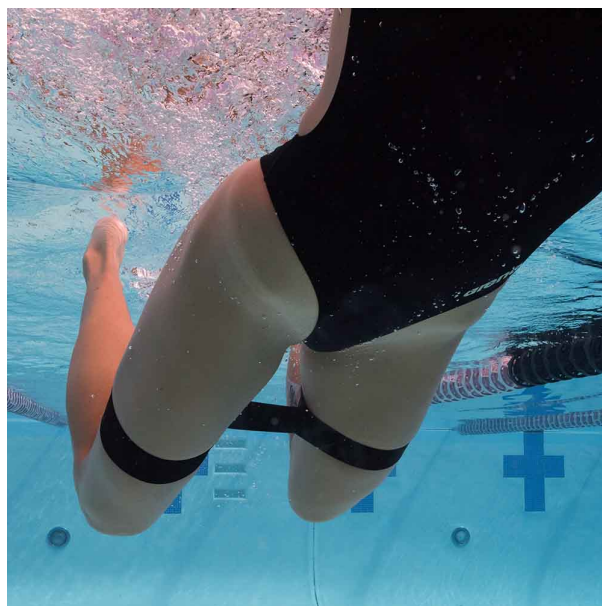

## Strechcordz Knee Elastic opaska na kolana dla żabkarzy

Symbol produktu

EX-S1225

### **ELASTYCZNA OPASKA NA KOLANA DLA ŻABKARZY**

Specjalnie zaprojektowana opaska, dzięki której w wygodny sposób nauczymy się poprawnie wykańczać ruch kopnięcia nóg do klasyka oraz zwiększymy odporność i kontrolę nad nimi. Opaskę należy umieścić nad kolanami, w taki sposób, aby nie zjeżdżała nam i generowała opór. Sama opaska została wykonana z miękkiego i elastycznego materiału, wygodnego do użytku w wodzie. Zastosowanie szerokiej taśmy w opasce zapobiega przesuwaniu się oraz otarciom na ciele. Ze względu na fakt, że firma StrechCordz jest również kluczowym producentem produktów rehabilitacyjnych, opaska znajdzie swoje zastosowanie w leczeniu kontuzji pachwiny.

Pokazowy filmik wykorzystania elastycznej taśmy:

Opis

[https://www.youtube.com/watch?time\\_continue=31&v=KX-Fx\\_0iQ00](https://www.youtube.com/watch?time_continue=31&v=KX-Fx_0iQ00)

### Dlaczego opaska StrechCordz ?

- Wspomaga wykańczanie ruchu do stylu klasycznego.
- Zwiększenie odporności i kontroli nóg do żaby.
- Miękki i elastyczny materiał wygodny w użytkowaniu.
- Dodatkowe zastosowanie leczenia kontuzji pachwiny.
- Wyprodukowane w USA.