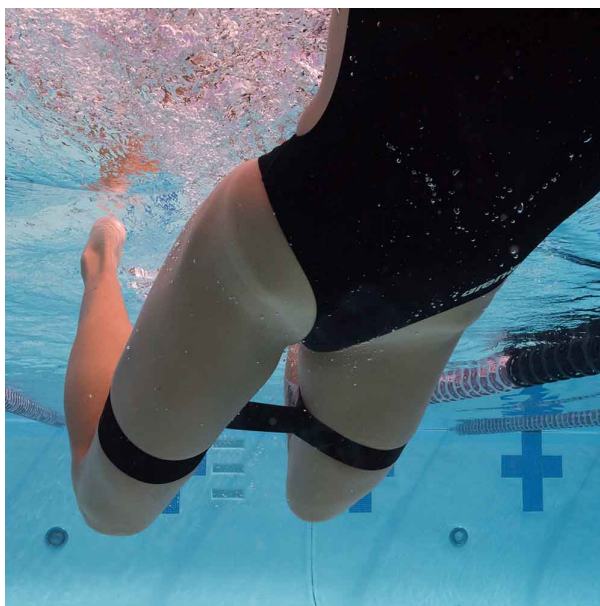

## Strechcordz Knee Elastic opaska na kolana dla żabkarzy

Symbol produktu

EX-S1225

### **ELASTYCZNA OPASKA NA KOLANA DLA ŻABKARZY**

Specjalnie zaprojektowana opaska, dzięki której w wygodny sposób nauczymy się poprawnie wykańczać ruch kopnięcia nóg do klasyka oraz zwiększymy odporność i kontrolę nad nimi. Opaskę należy umieścić nad kolanami, w taki sposób, aby nie zjeżdżała nam i generowała opór. Sama opaska została wykonana z miękkiego i elastycznego materiału, wygodnego do użytku w wodzie. Zastosowanie szerokiej taśmy w opasce zapobiega przesuwaniu się oraz otarciom na ciele. Ze względu na fakt, że firma StrechCordz jest również kluczowym producentem produktów rehabilitacyjnych, opaska znajdzie swoje zastosowanie w leczeniu kontuzji pachwiny.

Pokazowy filmik wykorzystania elastycznej taśmy:

Opis

[https://www.youtube.com/watch?time\\_continue=31&v=KX-Fx\\_0iQ00](https://www.youtube.com/watch?time_continue=31&v=KX-Fx_0iQ00)

### **Dlaczego opaska StrechCordz ?**

- Wspomaga wykańczanie ruchu do stylu klasycznego.
- Zwiększenie odporności i kontroli nóg do żaby.
- Miękki i elastyczny materiał wygodny w użytkowaniu.
- Dodatkowe zastosowanie leczenia kontuzji pachwiny.
- Wyprodukowane w USA.