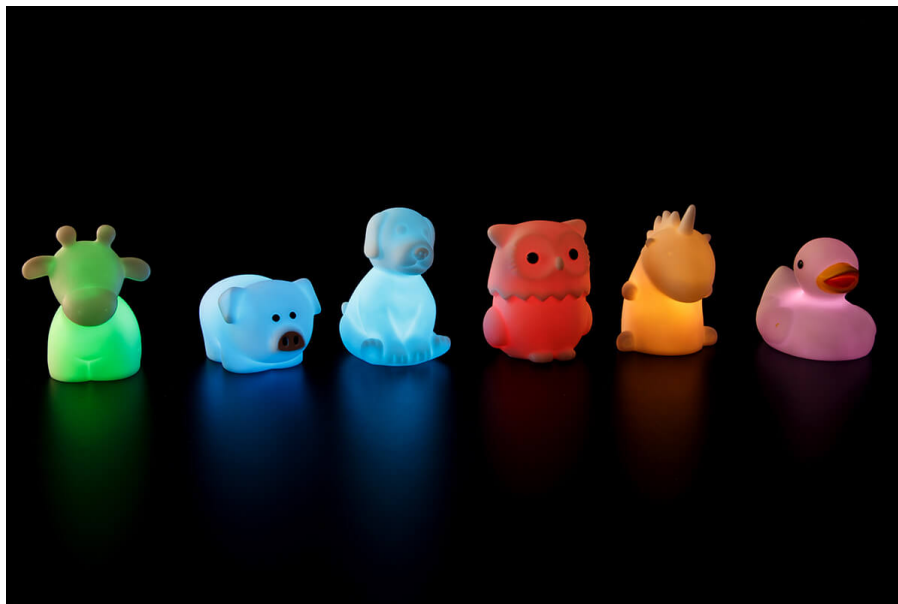

Świecące zabawki do jaskini sensorycznej (6 szt.)

Symbol produktu AY-412249

ŚWIECĄCE ZABAWKI SENSORYCZNE

Opis

Zestaw świecących zabawek sensorycznych, które po włączeniu zmieniają kolory. Zabawki przyjmują ciepłą, przyjemną dla oka barwę i nie rażą w oczy. Sprawdzą się zarówno w salach sensorycznych jak i dla małego dziecka w pokoju dziecięcym. Zabawki pobudzają ciekawość dziecka, mogą również służyć jako małe źródła światła podczas zasypiania dziecka.