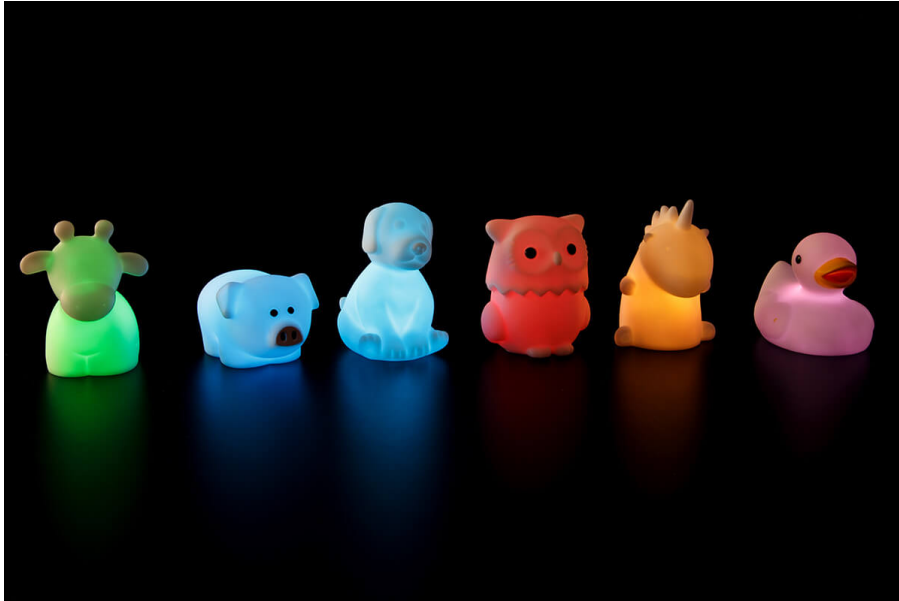

Świecące zabawki do jaskini sensorycznej (6 szt.)

Symbol produktu AY-412249

ŚWIECĄCE ZABAWKI SENSORYCZNE

Opis

Zestaw świecących zabawek sensorycznych, które po włączeniu zmieniają kolory. Zabawki przyjmują ciepłą, przyjemną dla oka barwę i nie rażą w oczy. Sprawdzą się zarówno w salach sensorycznych jak i dla małego dziecka w pokoju dziecięcym. Zabawki pobudzają ciekawość dziecka, mogą również służyć jako małe źródła światła podczas zasypiania dziecka.