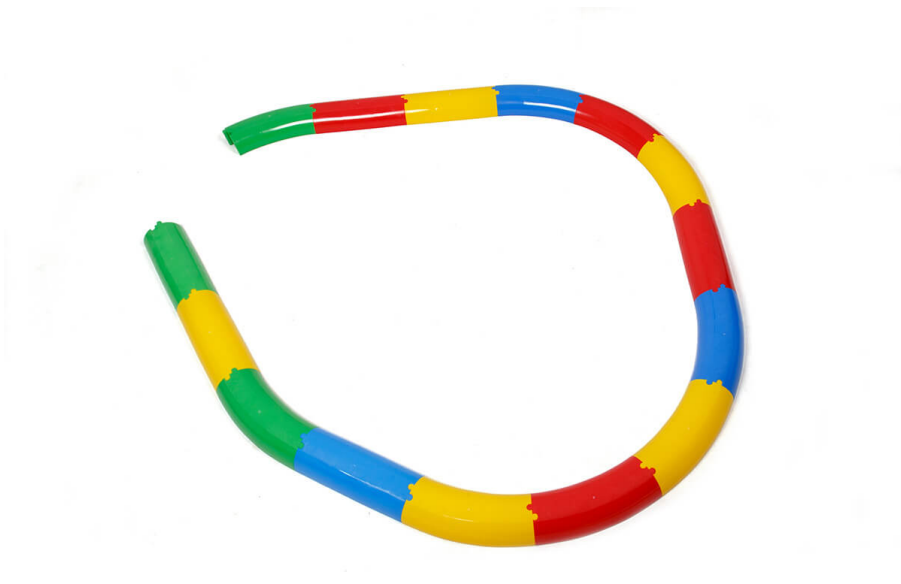

Tor równoważny niski krzywy

Symbol produktu AY-412200

NISKI TOR RÓWNOWAŻNY DLA DZIECI

Opis

Kolorowy tor równoważny do ćwiczeń równoważnych. Wykonany z wytrzymałego tworzywa sztucznego znakomicie sprawdzi się podczas grupowych zabawach w przedszkolu, gdzie będzie intensywnie eksploatowany.

W skład zestawu wchodzi 10 elementów o długości 29.5 cm